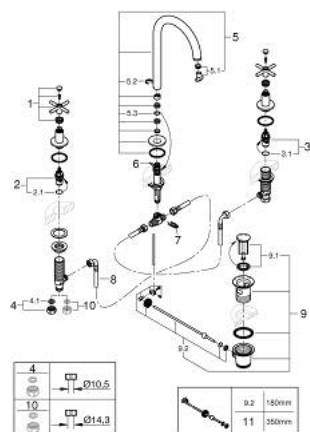

## 20 643 DC0 ATRIO ЗМІШУВАЧ ДЛЯ РАКОВИНИ НА 3 ОТВОРИ, 1/2", L-РОЗМІРУ

### ОПИС ПРОДУКТУ

- Колір: суперсталь
- керамічні вентиля 1/2", 90°
- покриття GROHE LongLife
- GROHE EcoJoy – технологія неперевершеного потоку при економічному використанні води
- максимальна витрата (при тиску 3 бар) 5 л/хв
- обертовий трубкоподібний вилив із аератором і стопором
- регульована площина обертання 0° / 150° / 360°
- набір донних клапанів 1 1/4"
- герметичні гнучкі з'єднувальні шланги між виливом і боковими вентилями
- з хрестоподібними рукоятками
- Два різні набори ковпачків для рукояток: один із маркуванням "H" і "C", один без маркування.

### ЗАПАСНІ ЧАСТИНИ , жовтня 2021 – зараз

- 1: Хрестоподібні ручки (Артикул запчастини 14215DC0)
- 2: Керамічна голівка 1/2" (Артикул запчастини 45882000)
- 2.1: Ущільнювальне кільце Ø 18,2 x Ø 1,7 (Артикул запчастини 0392400M)
- 3: Керамічна голівка 1/2" (Артикул запчастини 45883000)
- 3.1: Ущільнювальне кільце Ø 18,2 x Ø 1,7 (Артикул запчастини 0392400M)
- 4: Накідна гайка 1/2" (Артикул запчастини 1290100M)
- 4.1: Волокнистий ущільнювач Ø 18,5 x Ø 12 x 2 (Артикул запчастини 0138900M)
- 5: Вилив (Артикул запчастини 101298DC00)
- 5.1: Спрямовувач ламінарного потоку (Артикул запчастини 48408000)
- 5.2: Запобіжне кільце (Артикул запчастини 4826600M)
- 5.3: Ущільнювальна шайба (Артикул запчастини 0128500M)
- 6: Висувний стрижень (Артикул запчастини 65196DC0)
- 7: Фіксуєчий затискач (Артикул запчастини 6554100M)
- 8: Гнучкий з'єднувальний шланг (Артикул запчастини 45704000)
- 9: Комплект сливу 1 1/4" (Артикул запчастини 28910DC0)
- 9.1: Заглушка (Артикул запчастини 07182DC0)
- 9.2: Ексцентриковий стрижень (Артикул запчастини 07052000)
- 10: З'єднувальна гайка 1/2" x 14,5 мм (Артикул запчастини 1290200M)\*
- 11: Ексцентриковий стрижень (Артикул запчастини 07341000)\*