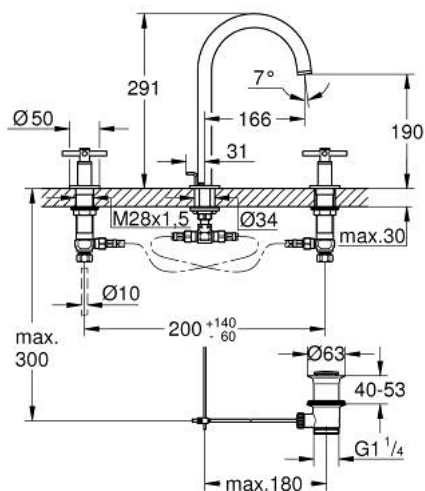

## 20 643 DC0 ATRIO ЗМІШУВАЧ ДЛЯ РАКОВИНИ НА 3 ОТВОРИ, 1/2", L-РОЗМІРУ

### ОПИС ПРОДУКТУ

- Колір: суперсталь
- керамічні вентиля 1/2", 90°
- покриття GROHE LongLife
- GROHE EcoJoy – технологія неперевершеного потоку при економічному використанні води
- максимальна витрата (при тиску 3 бар) 5 л/хв
- обертовий трубкоподібний вилив із аератором і стопором
- регульована площина обертання 0° / 150° / 360°
- набір донних клапанів 1 1/4"
- герметичні гнучкі з'єднувальні шланги між виливом і боковими вентилями
- з хрестоподібними рукоятками
- Два різні набори ковпачків для рукояток: один із маркуванням "H" і "C", один без маркування.

### ЗАПАСНІ ЧАСТИНИ , жовтня 2021 – зараз

- 1: Хрестоподібні ручки (Артикул запчастини 14215DC0)
- 2: Керамічна голівка 1/2" (Артикул запчастини 45882000)
- 2.1: Ущільнювальне кільце Ø 18,2 x Ø 1,7 (Артикул запчастини 0392400M)
- 3: Керамічна голівка 1/2" (Артикул запчастини 45883000)
- 3.1: Ущільнювальне кільце Ø 18,2 x Ø 1,7 (Артикул запчастини 0392400M)
- 4: Накідна гайка 1/2" (Артикул запчастини 1290100M)
- 4.1: Волокнистий ущільнювач Ø 18,5 x Ø 12 x 2 (Артикул запчастини 0138900M)
- 5: Вилив (Артикул запчастини 101298DC00)
- 5.1: Спрямовувач ламінарного потоку (Артикул запчастини 48408000)
- 5.2: Запобіжне кільце (Артикул запчастини 4826600M)
- 5.3: Ущільнювальна шайба (Артикул запчастини 0128500M)
- 6: Висувний стрижень (Артикул запчастини 65196DC0)
- 7: Фіксуєчий затискач (Артикул запчастини 6554100M)
- 8: Гнучкий з'єднувальний шланг (Артикул запчастини 45704000)
- 9: Комплект сливу 1 1/4" (Артикул запчастини 28910DC0)
- 9.1: Заглушка (Артикул запчастини 07182DC0)
- 9.2: Ексцентриковий стрижень (Артикул запчастини 07052000)
- 10: З'єднувальна гайка 1/2" x 14,5 мм (Артикул запчастини 1290200M)\*
- 11: Ексцентриковий стрижень (Артикул запчастини 07341000)\*