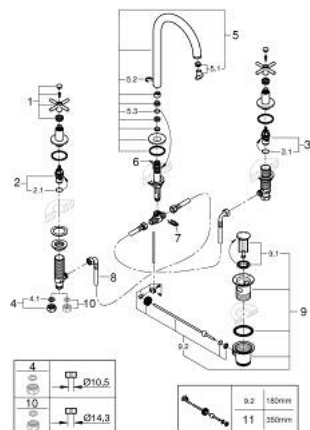

20 643 DL0 ATRIO ЗМІШУВАЧ ДЛЯ РАКОВИНИ НА 3 ОТВОРИ, 1/2", L-РОЗМІРУ

ОПИС ПРОДУКТУ

- Колір: теплий захід сонця матовий
- керамічні вентиля 1/2", 90°
- покриття GROHE LongLife
- GROHE EcoJoy – технологія неперевершеного потоку при економічному використанні води
- максимальна витрата (при тиску 3 бар) 5 л/хв
- обертовий трубкоподібний вилив із аератором і стопором
- регульована площина обертання 0° / 150° / 360°
- набір донних клапанів 1 1/4"
- герметичні гнучкі з'єднувальні шланги між виливом і боковими вентилями
- з хрестоподібними рукоятками
- Два різні набори ковпачків для рукояток: один із маркуванням "H" і "C", один без маркування.

20 643 DL0 ATRIO ЗМІШУВАЧ ДЛЯ РАКОВИНИ НА 3 ОТВОРИ, 1/2", L-РОЗМІРУ

ЗАПАСНІ ЧАСТИНИ , листопада 2022 – зараз

- 1: Хрестоподібні ручки (Артикул запчастини 14215DL0)
- 2: Керамічна голівка 1/2" (Артикул запчастини 45882000)
- 2.1: Ущільнювальне кільце Ø 18,2 x Ø 1,7 (Артикул запчастини 0392400M)
- 3: Керамічна голівка 1/2" (Артикул запчастини 45883000)
- 3.1: Ущільнювальне кільце Ø 18,2 x Ø 1,7 (Артикул запчастини 0392400M)
- 4: Накідна гайка 1/2" (Артикул запчастини 1290100M)
- 4.1: Волокнистий ущільнювач Ø 18,5 x Ø 12 x 2 (Артикул запчастини 0138900M)
- 5: Вилив (Артикул запчастини 101298DL00)
- 5.1: Спрямовувач ламінарного потоку (Артикул запчастини 48408000)
- 5.2: Запобіжне кільце (Артикул запчастини 4826600M)
- 5.3: Ущільнювальна шайба (Артикул запчастини 0128500M)
- 6: Висувний стрижень (Артикул запчастини 65196DL0)
- 7: Фіксуючий затискач (Артикул запчастини 6554100M)
- 8: Гнучкий з'єднувальний шланг (Артикул запчастини 45704000)
- 9: Комплект сливу 1 1/4" (Артикул запчастини 28910DL0)
- 9.1: Заглушка (Артикул запчастини 07182DL0)
- 9.2: Ексцентриковий стрижень (Артикул запчастини 07052000)
- 10: З'єднувальна гайка 1/2" x 14,5 мм (Артикул запчастини 1290200M)*
- 11: Ексцентриковий стрижень (Артикул запчастини 07341000)*