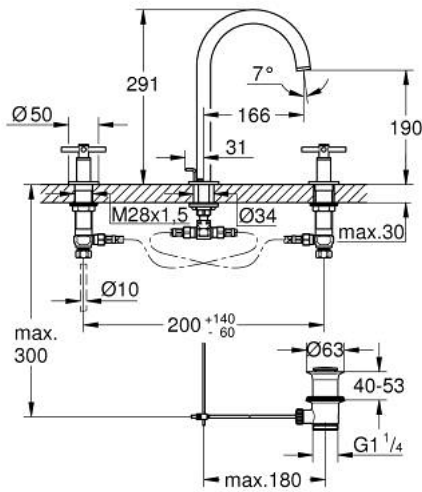

20 643 DL0 ATRIO ЗМІШУВАЧ ДЛЯ РАКОВИНИ НА 3 ОТВОРИ, 1/2", L-РОЗМІРУ

ОПИС ПРОДУКТУ

- Колір: теплий захід сонця матовий
- керамічні вентиля 1/2", 90°
- покриття GROHE LongLife
- GROHE EcoJoy – технологія неперевершеного потоку при економічному використанні води
- максимальна витрата (при тиску 3 бар) 5 л/хв
- обертовий трубкоподібний вилив із аератором і стопором
- регульована площина обертання 0° / 150° / 360°
- набір донних клапанів 1 1/4"
- герметичні гнучкі з'єднувальні шланги між виливом і боковими вентилями
- з хрестоподібними рукоятками
- Два різні набори ковпачків для рукояток: один із маркуванням "H" і "C", один без маркування.

20 643 DL0 ATRIO ЗМІШУВАЧ ДЛЯ РАКОВИНИ НА 3 ОТВОРИ, 1/2", L-РОЗМІРУ

ЗАПАСНІ ЧАСТИНИ , листопада 2022 – зараз

- 1: Хрестоподібні ручки (Артикул запчастини 14215DL0)
- 2: Керамічна голівка 1/2" (Артикул запчастини 45882000)
- 2.1: Ущільнювальне кільце Ø 18,2 x Ø 1,7 (Артикул запчастини 0392400M)
- 3: Керамічна голівка 1/2" (Артикул запчастини 45883000)
- 3.1: Ущільнювальне кільце Ø 18,2 x Ø 1,7 (Артикул запчастини 0392400M)
- 4: Накідна гайка 1/2" (Артикул запчастини 1290100M)
- 4.1: Волокнистий ущільнювач Ø 18,5 x Ø 12 x 2 (Артикул запчастини 0138900M)
- 5: Вилив (Артикул запчастини 101298DL00)
- 5.1: Спрямовувач ламінарного потоку (Артикул запчастини 48408000)
- 5.2: Запобіжне кільце (Артикул запчастини 4826600M)
- 5.3: Ущільнювальна шайба (Артикул запчастини 0128500M)
- 6: Висувний стрижень (Артикул запчастини 65196DL0)
- 7: Фіксуючий затискач (Артикул запчастини 6554100M)
- 8: Гнучкий з'єднувальний шланг (Артикул запчастини 45704000)
- 9: Комплект сливу 1 1/4" (Артикул запчастини 28910DL0)
- 9.1: Заглушка (Артикул запчастини 07182DL0)
- 9.2: Ексцентриковий стрижень (Артикул запчастини 07052000)
- 10: З'єднувальна гайка 1/2" x 14,5 мм (Артикул запчастини 1290200M)*
- 11: Ексцентриковий стрижень (Артикул запчастини 07341000)*