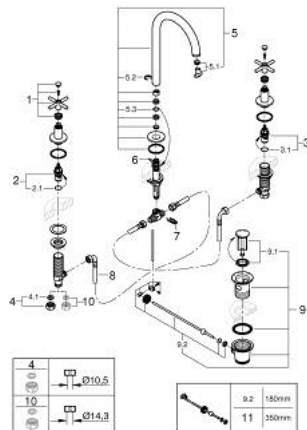

20 643 GL0 ATRIO ЗМІШУВАЧ ДЛЯ РАКОВИНИ НА 3 ОТВОРИ, 1/2", L-РОЗМІРУ

ОПИС ПРОДУКТУ

- Колір: холодний світанок
- керамічні вентиля 1/2", 90°
- покриття GROHE LongLife
- GROHE EcoJoy – технологія неперевершеного потоку при економному використанні води
- максимальна витрата (при тиску 3 бар) 5 л/хв
- обертовий трубкоподібний вилив із аератором і стопором
- регульована площина обертання 0° / 150° / 360°
- набір донних клапанів 1 1/4"
- герметичні гнучкі з'єднувальні шланги між виливом і боковими вентилями
- з хрестоподібними рукоятками
- Два різні набори ковпачків для рукояток: один із маркуванням "H" і "C", один без маркування.

20 643 GL0 ATRIO ЗМІШУВАЧ ДЛЯ РАКОВИНИ НА 3 ОТВОРИ, 1/2", L-РОЗМІРУ

ЗАПАСНІ ЧАСТИНИ , жовтня 2021 – зараз

- 1: Хрестоподібні ручки (Артикул запчастини 14215GL0)
- 2: Керамічна голівка 1/2" (Артикул запчастини 45882000)
- 2.1: Ущільнювальне кільце Ø 18,2 x Ø 1,7 (Артикул запчастини 0392400M)
- 3: Керамічна голівка 1/2" (Артикул запчастини 45883000)
- 3.1: Ущільнювальне кільце Ø 18,2 x Ø 1,7 (Артикул запчастини 0392400M)
- 4: Накідна гайка 1/2" (Артикул запчастини 1290100M)
- 4.1: Волокнистий ущільнювач Ø 18,5 x Ø 12 x 2 (Артикул запчастини 0138900M)
- 5: Вилив (Артикул запчастини 101298GL00)
- 5.1: Спрямовувач ламінарного потоку (Артикул запчастини 48408000)
- 5.2: Запобіжне кільце (Артикул запчастини 4826600M)
- 5.3: Ущільнювальна шайба (Артикул запчастини 0128500M)
- 6: Висувний стрижень (Артикул запчастини 65196GL0)
- 7: Фіксуєчий затискач (Артикул запчастини 6554100M)
- 8: Гнучкий з'єднувальний шланг (Артикул запчастини 45704000)
- 9: Комплект сливу 1 1/4" (Артикул запчастини 28910GL0)
- 9.1: Заглушка (Артикул запчастини 07182GL0)
- 9.2: Ексцентриковий стрижень (Артикул запчастини 07052000)
- 10: З'єднувальна гайка 1/2" x 14,5 мм (Артикул запчастини 1290200M)*
- 11: Ексцентриковий стрижень (Артикул запчастини 07341000)*