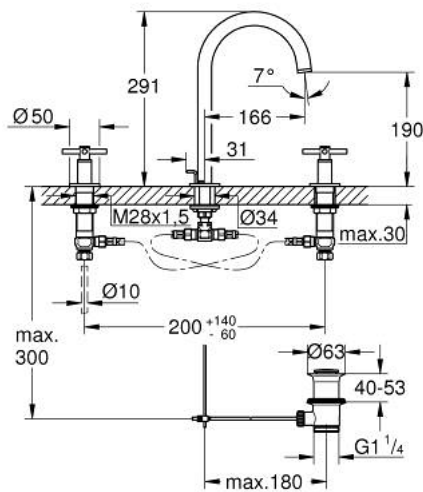

20 643 GL0 ATRIO ЗМІШУВАЧ ДЛЯ РАКОВИНИ НА 3 ОТВОРИ, 1/2", L-РОЗМІРУ

ОПИС ПРОДУКТУ

- Колір: холодний світанок
- керамічні вентиля 1/2", 90°
- покриття GROHE LongLife
- GROHE EcoJoy – технологія неперевершеного потоку при економному використанні води
- максимальна витрата (при тиску 3 бар) 5 л/хв
- обертовий трубкоподібний вилив із аератором і стопором
- регульована площина обертання 0° / 150° / 360°
- набір донних клапанів 1 1/4"
- герметичні гнучкі з'єднувальні шланги між виливом і боковими вентилями
- з хрестоподібними рукоятками
- Два різні набори ковпачків для рукояток: один із маркуванням "H" і "C", один без маркування.

20 643 GL0 ATRIO ЗМІШУВАЧ ДЛЯ РАКОВИНИ НА 3 ОТВОРИ, 1/2", L-РОЗМІРУ

ЗАПАСНІ ЧАСТИНИ , жовтня 2021 – зараз

- 1: Хрестоподібні ручки (Артикул запчастини 14215GL0)
- 2: Керамічна голівка 1/2" (Артикул запчастини 45882000)
- 2.1: Ущільнювальне кільце Ø 18,2 x Ø 1,7 (Артикул запчастини 0392400M)
- 3: Керамічна голівка 1/2" (Артикул запчастини 45883000)
- 3.1: Ущільнювальне кільце Ø 18,2 x Ø 1,7 (Артикул запчастини 0392400M)
- 4: Накідна гайка 1/2" (Артикул запчастини 1290100M)
- 4.1: Волокнистий ущільнювач Ø 18,5 x Ø 12 x 2 (Артикул запчастини 0138900M)
- 5: Вилив (Артикул запчастини 101298GL00)
- 5.1: Спрямовувач ламінарного потоку (Артикул запчастини 48408000)
- 5.2: Запобіжне кільце (Артикул запчастини 4826600M)
- 5.3: Ущільнювальна шайба (Артикул запчастини 0128500M)
- 6: Висувний стрижень (Артикул запчастини 65196GL0)
- 7: Фіксуєчий затискач (Артикул запчастини 6554100M)
- 8: Гнучкий з'єднувальний шланг (Артикул запчастини 45704000)
- 9: Комплект сливу 1 1/4" (Артикул запчастини 28910GL0)
- 9.1: Заглушка (Артикул запчастини 07182GL0)
- 9.2: Ексцентриковий стрижень (Артикул запчастини 07052000)
- 10: З'єднувальна гайка 1/2" x 14,5 мм (Артикул запчастини 1290200M)*
- 11: Ексцентриковий стрижень (Артикул запчастини 07341000)*