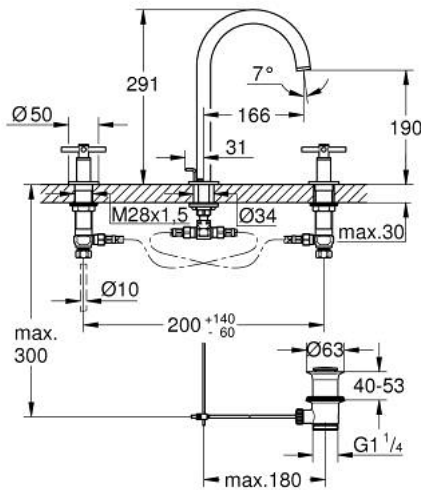

## 20 643 MG0 ATRIO ЗМІШУВАЧ ДЛЯ РАКОВИНИ НА 3 ОТВОРИ, 1/2", L-РОЗМІРУ

### ОПИС ПРОДУКТУ

- Колір: satin graphite
- керамічні вентиля 1/2", 90°
- покриття GROHE LongLife
- GROHE EcoJoy – технологія неперевершеного потоку при економічному використанні води
- максимальна витрата (при тиску 3 бар) 5 л/хв
- обертовий трубкоподібний вилив із аератором і стопором
- регульована площина обертання 0° / 150° / 360°
- набір донних клапанів 1 1/4"
- герметичні гнучкі з'єднувальні шланги між виливом і боковими вентилями
- з хрестоподібними рукоятками
- Два різні набори ковпачків для рукояток: один із маркуванням "H" і "C", один без маркування.

## 20 643 MG0 АТРИО ЗМІШУВАЧ ДЛЯ РАКОВИНИ НА 3 ОТВОРИ, 1/2", L-РОЗМІРУ

### ЗАПАСНІ ЧАСТИНИ , жовтня 2021 – зараз

- 1: Хрестоподібні ручки (Артикул запчастини 14215MG0)
- 2: Керамічна голівка 1/2" (Артикул запчастини 45882000)
- 2.1: Ущільнювальне кільце Ø 18,2 x Ø 1,7 (Артикул запчастини 0392400M)
- 3: Керамічна голівка 1/2" (Артикул запчастини 45883000)
- 3.1: Ущільнювальне кільце Ø 18,2 x Ø 1,7 (Артикул запчастини 0392400M)
- 4: Накідна гайка 1/2" (Артикул запчастини 1290100M)
- 4.1: Волокнистий ущільнювач Ø 18,5 x Ø 12 x 2 (Артикул запчастини 0138900M)
- 5: Вилив (Артикул запчастини 101298MG00)
- 5.1: Спрямовувач ламінарного потоку (Артикул запчастини 48408000)
- 5.2: Запобіжне кільце (Артикул запчастини 4826600M)
- 5.3: Ущільнювальна шайба (Артикул запчастини 0128500M)
- 6: Висувний стрижень (Артикул запчастини 65196MG0)
- 7: Фіксуєчий затискач (Артикул запчастини 6554100M)
- 8: Гнучкий з'єднувальний шланг (Артикул запчастини 45704000)
- 9: Комплект зливу 1 1/4" (Артикул запчастини 28910MG0)
- 9.1: Заглушка (Артикул запчастини 07182MG0)
- 9.2: Ексцентриковий стрижень (Артикул запчастини 07052000)
- 10: З'єднувальна гайка 1/2" x 14,5 мм (Артикул запчастини 1290200M)\*
- 11: Ексцентриковий стрижень (Артикул запчастини 07341000)\*