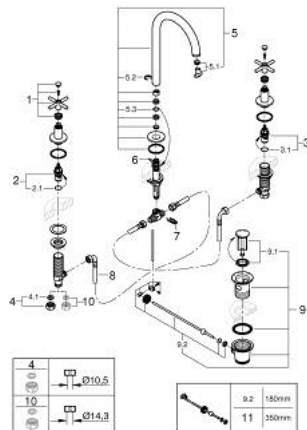

## 20 643 MG0 ATRIO ЗМІШУВАЧ ДЛЯ РАКОВИНИ НА 3 ОТВОРИ, 1/2", L-РОЗМІРУ

### ОПИС ПРОДУКТУ

- Колір: satin graphite
- керамічні вентиля 1/2", 90°
- покриття GROHE LongLife
- GROHE EcoJoy – технологія неперевершеного потоку при економічному використанні води
- максимальна витрата (при тиску 3 бар) 5 л/хв
- обертовий трубкоподібний вилив із аератором і стопором
- регульована площина обертання 0° / 150° / 360°
- набір донних клапанів 1 1/4"
- герметичні гнучкі з'єднувальні шланги між виливом і боковими вентилями
- з хрестоподібними рукоятками
- Два різні набори ковпачків для рукояток: один із маркуванням "H" і "C", один без маркування.

## 20 643 MG0 АТРИО ЗМІШУВАЧ ДЛЯ РАКОВИНИ НА 3 ОТВОРИ, 1/2", L-РОЗМІРУ

### ЗАПАСНІ ЧАСТИНИ , жовтня 2021 – зараз

- 1: Хрестоподібні ручки (Артикул запчастини 14215MG0)
- 2: Керамічна голівка 1/2" (Артикул запчастини 45882000)
- 2.1: Ущільнювальне кільце Ø 18,2 x Ø 1,7 (Артикул запчастини 0392400M)
- 3: Керамічна голівка 1/2" (Артикул запчастини 45883000)
- 3.1: Ущільнювальне кільце Ø 18,2 x Ø 1,7 (Артикул запчастини 0392400M)
- 4: Накідна гайка 1/2" (Артикул запчастини 1290100M)
- 4.1: Волокнистий ущільнювач Ø 18,5 x Ø 12 x 2 (Артикул запчастини 0138900M)
- 5: Вилив (Артикул запчастини 101298MG00)
- 5.1: Спрямовувач ламінарного потоку (Артикул запчастини 48408000)
- 5.2: Запобіжне кільце (Артикул запчастини 4826600M)
- 5.3: Ущільнювальна шайба (Артикул запчастини 0128500M)
- 6: Висувний стрижень (Артикул запчастини 65196MG0)
- 7: Фіксуєчий затискач (Артикул запчастини 6554100M)
- 8: Гнучкий з'єднувальний шланг (Артикул запчастини 45704000)
- 9: Комплект зливу 1 1/4" (Артикул запчастини 28910MG0)
- 9.1: Заглушка (Артикул запчастини 07182MG0)
- 9.2: Ексцентриковий стрижень (Артикул запчастини 07052000)
- 10: З'єднувальна гайка 1/2" x 14,5 мм (Артикул запчастини 1290200M)\*
- 11: Ексцентриковий стрижень (Артикул запчастини 07341000)\*