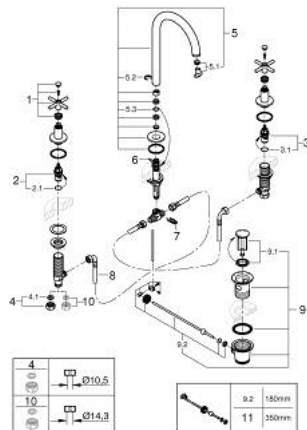

## 20 643 MS0 АТРИО ЗМІШУВАЧ ДЛЯ РАКОВИНИ НА 3 ОТВОРИ, 1/2", L-РОЗМІРУ

### ОПИС ПРОДУКТУ

- Колір: satin steel
- керамічні вентиля 1/2", 90°
- покриття GROHE LongLife
- GROHE EcoJoy – технологія неперевершеного потоку при економічному використанні води
- максимальна витрата (при тиску 3 бар) 5 л/хв
- обертовий трубкоподібний вилив із аератором і стопором
- регульована площина обертання 0° / 150° / 360°
- набір донних клапанів 1 1/4"
- герметичні гнучкі з'єднувальні шланги між виливом і боковими вентилями
- з хрестоподібними рукоятками
- Два різні набори ковпачків для рукояток: один із маркуванням "H" і "C", один без маркування.

### ЗАПАСНІ ЧАСТИНИ , жовтня 2021 – зараз

- 1: Хрестоподібні ручки (Артикул запчастини 14215MS0)
- 2: Керамічна голівка 1/2" (Артикул запчастини 45882000)
- 2.1: Ущільнювальне кільце Ø 18,2 x Ø 1,7 (Артикул запчастини 0392400M)
- 3: Керамічна голівка 1/2" (Артикул запчастини 45883000)
- 3.1: Ущільнювальне кільце Ø 18,2 x Ø 1,7 (Артикул запчастини 0392400M)
- 4: Накідна гайка 1/2" (Артикул запчастини 1290100M)
- 4.1: Волокнистий ущільнювач Ø 18,5 x Ø 12 x 2 (Артикул запчастини 0138900M)
- 5: Вилив (Артикул запчастини 101298MS00)
- 5.1: Спрямовувач ламінарного потоку (Артикул запчастини 48408000)
- 5.2: Запобіжне кільце (Артикул запчастини 4826600M)
- 5.3: Ущільнювальна шайба (Артикул запчастини 0128500M)
- 6: Висувний стрижень (Артикул запчастини 65196MS0)
- 7: Фіксуєчий затискач (Артикул запчастини 6554100M)
- 8: Гнучкий з'єднувальний шланг (Артикул запчастини 45704000)
- 9: Комплект зливу 1 1/4" (Артикул запчастини 28910MS0)
- 9.1: Заглушка (Артикул запчастини 07182MS0)
- 9.2: Ексцентриковий стрижень (Артикул запчастини 07052000)
- 10: З'єднувальна гайка 1/2" x 14,5 мм (Артикул запчастини 1290200M)\*
- 11: Ексцентриковий стрижень (Артикул запчастини 07341000)\*