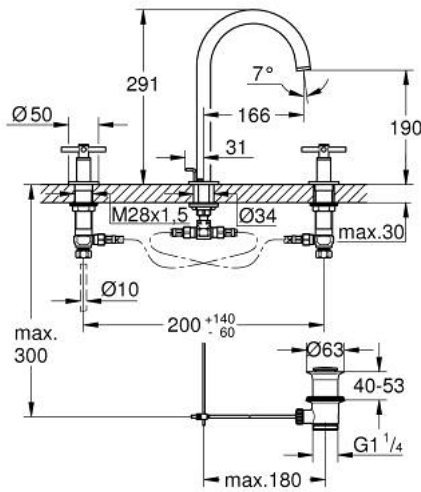

## 20 643 MS0 АТРИО ЗМІШУВАЧ ДЛЯ РАКОВИНИ НА 3 ОТВОРИ, 1/2", L-РОЗМІРУ

### ОПИС ПРОДУКТУ

- Колір: satin steel
- керамічні вентиля 1/2", 90°
- покриття GROHE LongLife
- GROHE EcoJoy – технологія неперевершеного потоку при економічному використанні води
- максимальна витрата (при тиску 3 бар) 5 л/хв
- обертовий трубкоподібний вилив із аератором і стопором
- регульована площина обертання 0° / 150° / 360°
- набір донних клапанів 1 1/4"
- герметичні гнучкі з'єднувальні шланги між виливом і боковими вентилями
- з хрестоподібними рукоятками
- Два різні набори ковпачків для рукояток: один із маркуванням "H" і "C", один без маркування.

### ЗАПАСНІ ЧАСТИНИ , жовтня 2021 – зараз

- 1: Хрестоподібні ручки (Артикул запчастини 14215MS0)
- 2: Керамічна голівка 1/2" (Артикул запчастини 45882000)
- 2.1: Ущільнювальне кільце Ø 18,2 x Ø 1,7 (Артикул запчастини 0392400M)
- 3: Керамічна голівка 1/2" (Артикул запчастини 45883000)
- 3.1: Ущільнювальне кільце Ø 18,2 x Ø 1,7 (Артикул запчастини 0392400M)
- 4: Накідна гайка 1/2" (Артикул запчастини 1290100M)
- 4.1: Волокнистий ущільнювач Ø 18,5 x Ø 12 x 2 (Артикул запчастини 0138900M)
- 5: Вилив (Артикул запчастини 101298MS00)
- 5.1: Спрямовувач ламінарного потоку (Артикул запчастини 48408000)
- 5.2: Запобіжне кільце (Артикул запчастини 4826600M)
- 5.3: Ущільнювальна шайба (Артикул запчастини 0128500M)
- 6: Висувний стрижень (Артикул запчастини 65196MS0)
- 7: Фіксуєчий затискач (Артикул запчастини 6554100M)
- 8: Гнучкий з'єднувальний шланг (Артикул запчастини 45704000)
- 9: Комплект зливу 1 1/4" (Артикул запчастини 28910MS0)
- 9.1: Заглушка (Артикул запчастини 07182MS0)
- 9.2: Ексцентриковий стрижень (Артикул запчастини 07052000)
- 10: З'єднувальна гайка 1/2" x 14,5 мм (Артикул запчастини 1290200M)\*
- 11: Ексцентриковий стрижень (Артикул запчастини 07341000)\*