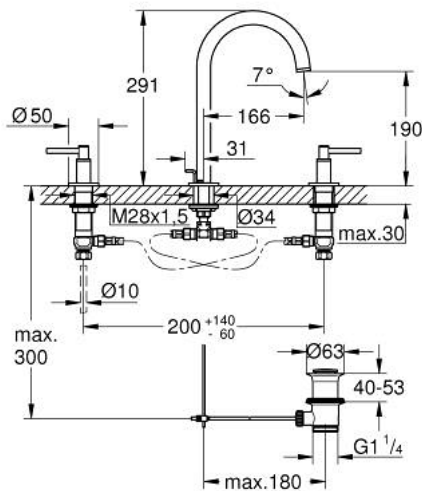

## 20 649 000 ATRIO ЗМІШУВАЧ ДЛЯ РАКОВИНИ НА 3 ОТВОРИ, 1/2", L-РОЗМІРУ

### ОПИС ПРОДУКТУ

- Колір: хром
- керамічні вентиля 1/2", 90°
- GROHE LongLife поверхня
- GROHE EcoJoy – технологія неперевершеного потоку при економному використанні води
- максимальна витрата (при тиску 3 бар) 5 л/хв
- обертовий трубкоподібний вилив із аератором і стопором
- регульована площина обертання 0° / 150° / 360°
- набір донних клапанів 1 1/4"
- гнучкі з'єднувальні шланги між виливом і боковими вентилями
- із рукоятками
- Два різні набори ковпачків для рукояток: один із маркуванням "H" і "C", один без маркування.

### ЗАПАСНІ ЧАСТИНИ , жовтня 2021 – зараз

- 1: Ручки важелі (Артикул запчастини 14216000)
- 2: Керамічна голівка 1/2" (Артикул запчастини 45882000)
- 2.1: Ущільнювальне кільце Ø 18,2 x Ø 1,7 (Артикул запчастини 0392400M)
- 3: Керамічна голівка 1/2" (Артикул запчастини 45883000)
- 3.1: Ущільнювальне кільце Ø 18,2 x Ø 1,7 (Артикул запчастини 0392400M)
- 4: Накідна гайка 1/2" (Артикул запчастини 1290100M)
- 4.1: Волокнистий ущільнювач Ø 18,5 x Ø 12 x 2 (Артикул запчастини 0138900M)
- 5: Вилив (Артикул запчастини 1012980000)
- 5.1: Спрямовувач ламінарного потоку (Артикул запчастини 48408000)
- 5.2: Запобіжне кільце (Артикул запчастини 4826600M)
- 5.3: Ущільнювальна шайба (Артикул запчастини 0128500M)
- 6: Висувний стрижень (Артикул запчастини 65196000)
- 7: Фіксуєчий затискач (Артикул запчастини 6554100M)
- 8: Гнучкий з'єднувальний шланг (Артикул запчастини 45704000)
- 9: Комплект сливу 1 1/4" (Артикул запчастини 28910000)
- 9.1: Заглушка (Артикул запчастини 07182000)
- 9.2: Ексцентриковий стрижень (Артикул запчастини 07052000)
- 10: З'єднувальна гайка 1/2" x 14,5 мм (Артикул запчастини 1290200M)\*
- 11: Ексцентриковий стрижень (Артикул запчастини 07341000)\*