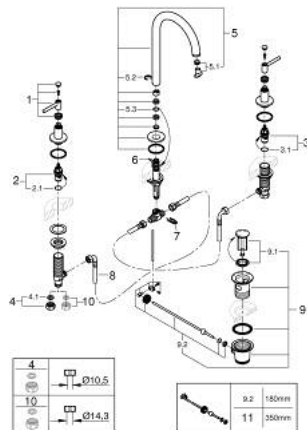

## 20 649 DA0 ATRIO ЗМІШУВАЧ ДЛЯ РАКОВИНИ НА 3 ОТВОРИ, 1/2", L-РОЗМІРУ

### ОПИС ПРОДУКТУ

- Колір: теплий захід сонця
- керамічні вентиля 1/2", 90°
- покриття GROHE LongLife
- GROHE EcoJoy – технологія неперевершеного потоку при економному використанні води
- максимальна витрата (при тиску 3 бар) 5 л/хв
- обертовий трубкоподібний вилив із аератором і стопором
- регульована площина обертання 0° / 150° / 360°
- набір донних клапанів 1 1/4"
- гнучкі з'єднувальні шланги між виливом і боковими вентилями
- із рукоятками
- Два різні набори ковпачків для рукояток: один із маркуванням "H" і "C", один без маркування.

### ЗАПАСНІ ЧАСТИНИ , жовтня 2021 – зараз

- 1: Ручки важелі (Артикул запчастини 14216DA0)
- 2: Керамічна голівка 1/2" (Артикул запчастини 45882000)
- 2.1: Ущільнювальне кільце Ø 18,2 x Ø 1,7 (Артикул запчастини 0392400M)
- 3: Керамічна голівка 1/2" (Артикул запчастини 45883000)
- 3.1: Ущільнювальне кільце Ø 18,2 x Ø 1,7 (Артикул запчастини 0392400M)
- 4: Накідна гайка 1/2" (Артикул запчастини 1290100M)
- 4.1: Волокнистий ущільнювач Ø 18,5 x Ø 12 x 2 (Артикул запчастини 0138900M)
- 5: Вилив (Артикул запчастини 101298DA00)
- 5.1: Спрямовувач ламінарного потоку (Артикул запчастини 48408000)
- 5.2: Запобіжне кільце (Артикул запчастини 4826600M)
- 5.3: Ущільнювальна шайба (Артикул запчастини 0128500M)
- 6: Висувний стрижень (Артикул запчастини 65196DA0)
- 7: Фіксуєчий затискач (Артикул запчастини 6554100M)
- 8: Гнучкий з'єднувальний шланг (Артикул запчастини 45704000)
- 9: Комплект сливу 1 1/4" (Артикул запчастини 28910DA0)
- 9.1: Заглушка (Артикул запчастини 07182DA0)
- 9.2: Ексцентриковий стрижень (Артикул запчастини 07052000)
- 10: З'єднувальна гайка 1/2" x 14,5 мм (Артикул запчастини 1290200M)\*
- 11: Ексцентриковий стрижень (Артикул запчастини 07341000)\*