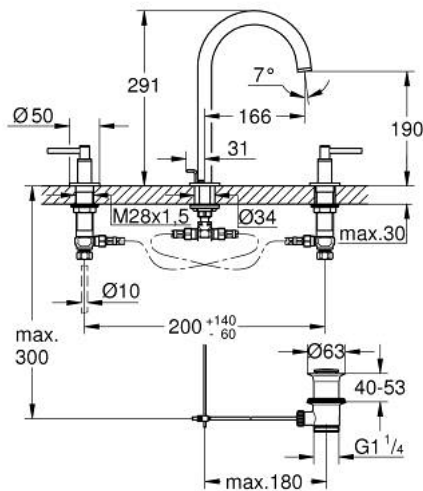

## 20 649 DA0 ATRIO ЗМІШУВАЧ ДЛЯ РАКОВИНИ НА 3 ОТВОРИ, 1/2", L-РОЗМІРУ

### ЗАПАСНІ ЧАСТИНИ , жовтня 2021 – зараз

- 1: Ручки важелі (Артикул запчастини 14216DA0)
- 2: Керамічна голівка 1/2" (Артикул запчастини 45882000)
- 2.1: Ущільнювальне кільце Ø 18,2 x Ø 1,7 (Артикул запчастини 0392400M)
- 3: Керамічна голівка 1/2" (Артикул запчастини 45883000)
- 3.1: Ущільнювальне кільце Ø 18,2 x Ø 1,7 (Артикул запчастини 0392400M)
- 4: Накідна гайка 1/2" (Артикул запчастини 1290100M)
- 4.1: Волокнистий ущільнювач Ø 18,5 x Ø 12 x 2 (Артикул запчастини 0138900M)
- 5: Вилив (Артикул запчастини 101298DA00)
- 5.1: Спрямовувач ламінарного потоку (Артикул запчастини 48408000)
- 5.2: Запобіжне кільце (Артикул запчастини 4826600M)
- 5.3: Ущільнювальна шайба (Артикул запчастини 0128500M)
- 6: Висувний стрижень (Артикул запчастини 65196DA0)
- 7: Фіксуєчий затискач (Артикул запчастини 6554100M)
- 8: Гнучкий з'єднувальний шланг (Артикул запчастини 45704000)
- 9: Комплект сливу 1 1/4" (Артикул запчастини 28910DA0)
- 9.1: Заглушка (Артикул запчастини 07182DA0)
- 9.2: Ексцентриковий стрижень (Артикул запчастини 07052000)
- 10: З'єднувальна гайка 1/2" x 14,5 мм (Артикул запчастини 1290200M)\*
- 11: Ексцентриковий стрижень (Артикул запчастини 07341000)\*