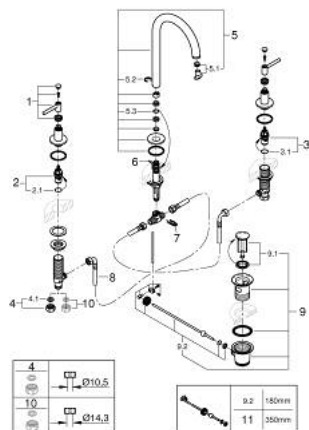

20 649 DC0 ATRIO ЗМІШУВАЧ ДЛЯ РАКОВИНИ НА 3 ОТВОРИ, 1/2", L-РОЗМІРУ

ОПИС ПРОДУКТУ

- Колір: суперсталь
- керамічні вентиля 1/2", 90°
- покриття GROHE LongLife
- GROHE EcoJoy – технологія неперевершеного потоку при економному використанні води
- максимальна витрата (при тиску 3 бар) 5 л/хв
- обертовий трубкоподібний вилив із аератором і стопором
- регульована площина обертання 0° / 150° / 360°
- набір донних клапанів 1 1/4"
- гнучкі з'єднувальні шланги між виливом і боковими вентилями
- із рукоятками
- Два різні набори ковпачків для рукояток: один із маркуванням "H" і "C", один без маркування.

20 649 DC0 ATRIO ЗМІШУВАЧ ДЛЯ РАКОВИНИ НА 3 ОТВОРИ, 1/2", L-РОЗМІРУ

ЗАПАСНІ ЧАСТИНИ , жовтня 2021 – зараз

- 1: Ручки важелі (Артикул запчастини 14216DC0)
- 2: Керамічна голівка 1/2" (Артикул запчастини 45882000)
- 2.1: Ущільнювальне кільце Ø 18,2 x Ø 1,7 (Артикул запчастини 0392400M)
- 3: Керамічна голівка 1/2" (Артикул запчастини 45883000)
- 3.1: Ущільнювальне кільце Ø 18,2 x Ø 1,7 (Артикул запчастини 0392400M)
- 4: Накідна гайка 1/2" (Артикул запчастини 1290100M)
- 4.1: Волокнистий ущільнювач Ø 18,5 x Ø 12 x 2 (Артикул запчастини 0138900M)
- 5: Вилив (Артикул запчастини 101298DC00)
- 5.1: Спрямовувач ламінарного потоку (Артикул запчастини 48408000)
- 5.2: Запобіжне кільце (Артикул запчастини 4826600M)
- 5.3: Ущільнювальна шайба (Артикул запчастини 0128500M)
- 6: Висувний стрижень (Артикул запчастини 65196DC0)
- 7: Фіксуєчий затискач (Артикул запчастини 6554100M)
- 8: Гнучкий з'єднувальний шланг (Артикул запчастини 45704000)
- 9: Комплект сливу 1 1/4" (Артикул запчастини 28910DC0)
- 9.1: Заглушка (Артикул запчастини 07182DC0)
- 9.2: Ексцентриковий стрижень (Артикул запчастини 07052000)
- 10: З'єднувальна гайка 1/2" x 14,5 мм (Артикул запчастини 1290200M)*
- 11: Ексцентриковий стрижень (Артикул запчастини 07341000)*