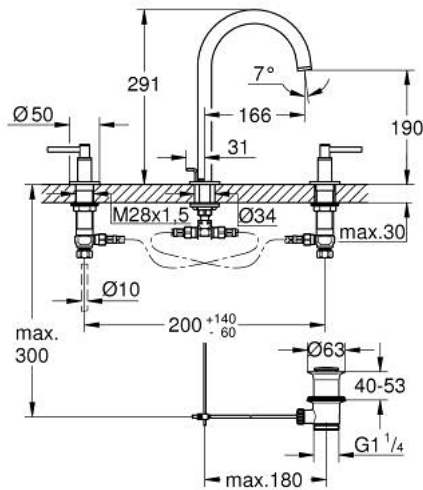

20 649 DC0 ATRIO ЗМІШУВАЧ ДЛЯ РАКОВИНИ НА 3 ОТВОРИ, 1/2", L-РОЗМІРУ

ОПИС ПРОДУКТУ

- Колір: суперсталь
- керамічні вентиля 1/2", 90°
- покриття GROHE LongLife
- GROHE EcoJoy – технологія неперевершеного потоку при економному використанні води
- максимальна витрата (при тиску 3 бар) 5 л/хв
- обертовий трубкоподібний вилив із аератором і стопором
- регульована площина обертання 0° / 150° / 360°
- набір донних клапанів 1 1/4"
- гнучкі з'єднувальні шланги між виливом і боковими вентилями
- із рукоятками
- Два різні набори ковпачків для рукояток: один із маркуванням "H" і "C", один без маркування.

20 649 DC0 ATRIO ЗМІШУВАЧ ДЛЯ РАКОВИНИ НА 3 ОТВОРИ, 1/2", L-РОЗМІРУ

ЗАПАСНІ ЧАСТИНИ , жовтня 2021 – зараз

- 1: Ручки важелі (Артикул запчастини 14216DC0)
- 2: Керамічна голівка 1/2" (Артикул запчастини 45882000)
- 2.1: Ущільнювальне кільце Ø 18,2 x Ø 1,7 (Артикул запчастини 0392400M)
- 3: Керамічна голівка 1/2" (Артикул запчастини 45883000)
- 3.1: Ущільнювальне кільце Ø 18,2 x Ø 1,7 (Артикул запчастини 0392400M)
- 4: Накідна гайка 1/2" (Артикул запчастини 1290100M)
- 4.1: Волокнистий ущільнювач Ø 18,5 x Ø 12 x 2 (Артикул запчастини 0138900M)
- 5: Вилив (Артикул запчастини 101298DC00)
- 5.1: Спрямовувач ламінарного потоку (Артикул запчастини 48408000)
- 5.2: Запобіжне кільце (Артикул запчастини 4826600M)
- 5.3: Ущільнювальна шайба (Артикул запчастини 0128500M)
- 6: Висувний стрижень (Артикул запчастини 65196DC0)
- 7: Фіксуєчий затискач (Артикул запчастини 6554100M)
- 8: Гнучкий з'єднувальний шланг (Артикул запчастини 45704000)
- 9: Комплект сливу 1 1/4" (Артикул запчастини 28910DC0)
- 9.1: Заглушка (Артикул запчастини 07182DC0)
- 9.2: Ексцентриковий стрижень (Артикул запчастини 07052000)
- 10: З'єднувальна гайка 1/2" x 14,5 мм (Артикул запчастини 1290200M)*
- 11: Ексцентриковий стрижень (Артикул запчастини 07341000)*