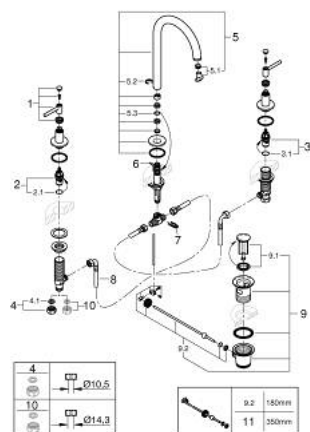

## 20 649 DL0 ATRIO ЗМІШУВАЧ ДЛЯ РАКОВИНИ НА 3 ОТВОРИ, 1/2", L-РОЗМІРУ

### ОПИС ПРОДУКТУ

- Колір: теплий захід сонця матовий
- керамічні вентиля 1/2", 90°
- покриття GROHE LongLife
- GROHE EcoJoy – технологія неперевершеного потоку при економному використанні води
- максимальна витрата (при тиску 3 бар) 5 л/хв
- обертовий трубкоподібний вилив із аератором і стопором
- регульована площина обертання 0° / 150° / 360°
- набір донних клапанів 1 1/4"
- гнучкі з'єднувальні шланги між виливом і боковими вентилями
- із рукоятками
- Два різні набори ковпачків для рукояток: один із маркуванням "H" і "C", один без маркування.

### ЗАПАСНІ ЧАСТИНИ , листопада 2022 – зараз

- 1: Ручки важелі (Артикул запчастини 14216DL0)
- 2: Керамічна голівка 1/2" (Артикул запчастини 45882000)
- 2.1: Ущільнювальне кільце Ø 18,2 x Ø 1,7 (Артикул запчастини 0392400M)
- 3: Керамічна голівка 1/2" (Артикул запчастини 45883000)
- 3.1: Ущільнювальне кільце Ø 18,2 x Ø 1,7 (Артикул запчастини 0392400M)
- 4: Накідна гайка 1/2" (Артикул запчастини 1290100M)
- 4.1: Волокнистий ущільнювач Ø 18,5 x Ø 12 x 2 (Артикул запчастини 0138900M)
- 5: Вилив (Артикул запчастини 101298DL00)
- 5.1: Спрямовувач ламінарного потоку (Артикул запчастини 48408000)
- 5.2: Запобіжне кільце (Артикул запчастини 4826600M)
- 5.3: Ущільнювальна шайба (Артикул запчастини 0128500M)
- 6: Висувний стрижень (Артикул запчастини 65196DL0)
- 7: Фіксуєчий затискач (Артикул запчастини 6554100M)
- 8: Гнучкий з'єднувальний шланг (Артикул запчастини 45704000)
- 9: Комплект сливу 1 1/4" (Артикул запчастини 28910DL0)
- 9.1: Заглушка (Артикул запчастини 07182DL0)
- 9.2: Ексцентриковий стрижень (Артикул запчастини 07052000)
- 10: З'єднувальна гайка 1/2" x 14,5 мм (Артикул запчастини 1290200M)\*
- 11: Ексцентриковий стрижень (Артикул запчастини 07341000)\*