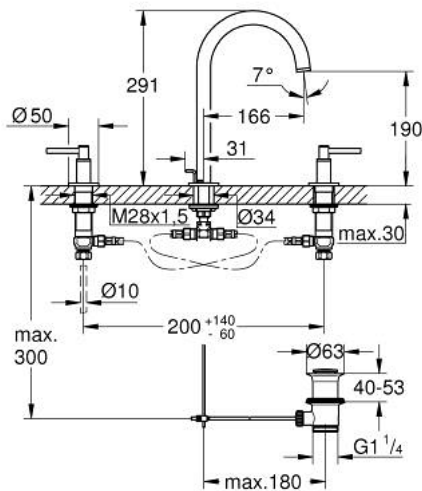

## 20 649 DL0 ATRIO ЗМІШУВАЧ ДЛЯ РАКОВИНИ НА 3 ОТВОРИ, 1/2", L-РОЗМІРУ

### ЗАПАСНІ ЧАСТИНИ , листопада 2022 – зараз

- 1: Ручки важелі (Артикул запчастини 14216DL0)
- 2: Керамічна голівка 1/2" (Артикул запчастини 45882000)
- 2.1: Ущільнювальне кільце Ø 18,2 x Ø 1,7 (Артикул запчастини 0392400M)
- 3: Керамічна голівка 1/2" (Артикул запчастини 45883000)
- 3.1: Ущільнювальне кільце Ø 18,2 x Ø 1,7 (Артикул запчастини 0392400M)
- 4: Накідна гайка 1/2" (Артикул запчастини 1290100M)
- 4.1: Волокнистий ущільнювач Ø 18,5 x Ø 12 x 2 (Артикул запчастини 0138900M)
- 5: Вилив (Артикул запчастини 101298DL00)
- 5.1: Спрямовувач ламінарного потоку (Артикул запчастини 48408000)
- 5.2: Запобіжне кільце (Артикул запчастини 4826600M)
- 5.3: Ущільнювальна шайба (Артикул запчастини 0128500M)
- 6: Висувний стрижень (Артикул запчастини 65196DL0)
- 7: Фіксуєчий затискач (Артикул запчастини 6554100M)
- 8: Гнучкий з'єднувальний шланг (Артикул запчастини 45704000)
- 9: Комплект сливу 1 1/4" (Артикул запчастини 28910DL0)
- 9.1: Заглушка (Артикул запчастини 07182DL0)
- 9.2: Ексцентриковий стрижень (Артикул запчастини 07052000)
- 10: З'єднувальна гайка 1/2" x 14,5 мм (Артикул запчастини 1290200M)\*
- 11: Ексцентриковий стрижень (Артикул запчастини 07341000)\*