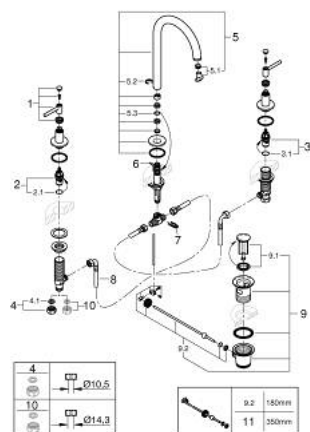

20 649 GL0 ATRIO ЗМІШУВАЧ ДЛЯ РАКОВИНИ НА 3 ОТВОРИ, 1/2", L-РОЗМІРУ

ОПИС ПРОДУКТУ

- Колір: холодний світанок
- керамічні вентиля 1/2", 90°
- покриття GROHE LongLife
- GROHE EcoJoy – технологія неперевершеного потоку при економному використанні води
- максимальна витрата (при тиску 3 бар) 5 л/хв
- обертовий трубкоподібний вилив із аератором і стопором
- регульована площина обертання 0° / 150° / 360°
- набір донних клапанів 1 1/4"
- гнучкі з'єднувальні шланги між виливом і боковими вентилями
- із рукоятками
- Два різні набори ковпачків для рукояток: один із маркуванням "H" і "C", один без маркування.

20 649 GL0 ATRIO ЗМІШУВАЧ ДЛЯ РАКОВИНИ НА 3 ОТВОРИ, 1/2", L-РОЗМІРУ

ЗАПАСНІ ЧАСТИНИ , жовтня 2021 – зараз

- 1: Ручки важелі (Артикул запчастини 14216GL0)
- 2: Керамічна голівка 1/2" (Артикул запчастини 45882000)
- 2.1: Ущільнювальне кільце Ø 18,2 x Ø 1,7 (Артикул запчастини 0392400M)
- 3: Керамічна голівка 1/2" (Артикул запчастини 45883000)
- 3.1: Ущільнювальне кільце Ø 18,2 x Ø 1,7 (Артикул запчастини 0392400M)
- 4: Накідна гайка 1/2" (Артикул запчастини 1290100M)
- 4.1: Волокнистий ущільнювач Ø 18,5 x Ø 12 x 2 (Артикул запчастини 0138900M)
- 5: Вилив (Артикул запчастини 101298GL00)
- 5.1: Спрямовувач ламінарного потоку (Артикул запчастини 48408000)
- 5.2: Запобіжне кільце (Артикул запчастини 4826600M)
- 5.3: Ущільнювальна шайба (Артикул запчастини 0128500M)
- 6: Висувний стрижень (Артикул запчастини 65196GL0)
- 7: Фіксуєчий затискач (Артикул запчастини 6554100M)
- 8: Гнучкий з'єднувальний шланг (Артикул запчастини 45704000)
- 9: Комплект сливу 1 1/4" (Артикул запчастини 28910GL0)
- 9.1: Заглушка (Артикул запчастини 07182GL0)
- 9.2: Ексцентриковий стрижень (Артикул запчастини 07052000)
- 10: З'єднувальна гайка 1/2" x 14,5 мм (Артикул запчастини 1290200M)*
- 11: Ексцентриковий стрижень (Артикул запчастини 07341000)*