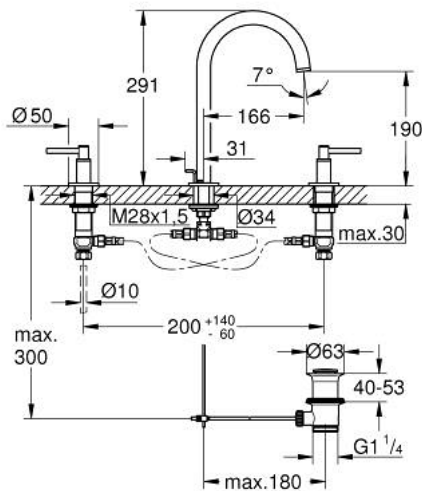

20 649 GL0 ATRIO ЗМІШУВАЧ ДЛЯ РАКОВИНИ НА 3 ОТВОРИ, 1/2", L-РОЗМІРУ

ОПИС ПРОДУКТУ

- Колір: холодний світанок
- керамічні вентиля 1/2", 90°
- покриття GROHE LongLife
- GROHE EcoJoy – технологія неперевершеного потоку при економному використанні води
- максимальна витрата (при тиску 3 бар) 5 л/хв
- обертовий трубкоподібний вилив із аератором і стопором
- регульована площина обертання 0° / 150° / 360°
- набір донних клапанів 1 1/4"
- гнучкі з'єднувальні шланги між виливом і боковими вентилями
- із рукоятками
- Два різні набори ковпачків для рукояток: один із маркуванням "H" і "C", один без маркування.

20 649 GL0 ATRIO ЗМІШУВАЧ ДЛЯ РАКОВИНИ НА 3 ОТВОРИ, 1/2", L-РОЗМІРУ

ЗАПАСНІ ЧАСТИНИ , жовтня 2021 – зараз

- 1: Ручки важелі (Артикул запчастини 14216GL0)
- 2: Керамічна голівка 1/2" (Артикул запчастини 45882000)
- 2.1: Ущільнювальне кільце Ø 18,2 x Ø 1,7 (Артикул запчастини 0392400M)
- 3: Керамічна голівка 1/2" (Артикул запчастини 45883000)
- 3.1: Ущільнювальне кільце Ø 18,2 x Ø 1,7 (Артикул запчастини 0392400M)
- 4: Накідна гайка 1/2" (Артикул запчастини 1290100M)
- 4.1: Волокнистий ущільнювач Ø 18,5 x Ø 12 x 2 (Артикул запчастини 0138900M)
- 5: Вилив (Артикул запчастини 101298GL00)
- 5.1: Спрямовувач ламінарного потоку (Артикул запчастини 48408000)
- 5.2: Запобіжне кільце (Артикул запчастини 4826600M)
- 5.3: Ущільнювальна шайба (Артикул запчастини 0128500M)
- 6: Висувний стрижень (Артикул запчастини 65196GL0)
- 7: Фіксуєчий затискач (Артикул запчастини 6554100M)
- 8: Гнучкий з'єднувальний шланг (Артикул запчастини 45704000)
- 9: Комплект сливу 1 1/4" (Артикул запчастини 28910GL0)
- 9.1: Заглушка (Артикул запчастини 07182GL0)
- 9.2: Ексцентриковий стрижень (Артикул запчастини 07052000)
- 10: З'єднувальна гайка 1/2" x 14,5 мм (Артикул запчастини 1290200M)*
- 11: Ексцентриковий стрижень (Артикул запчастини 07341000)*