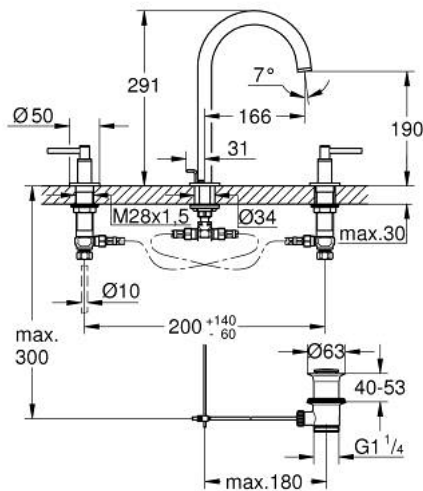

20 649 GN0 ATRIO ЗМІШУВАЧ ДЛЯ РАКОВИНИ НА 3 ОТВОРИ, 1/2", L-РОЗМІРУ

ОПИС ПРОДУКТУ

- Колір: холодний світанок матовий
- керамічні вентиля 1/2", 90°
- покриття GROHE LongLife
- GROHE EcoJoy – технологія неперевершеного потоку при економному використанні води
- максимальна витрата (при тиску 3 бар) 5 л/хв
- обертовий трубкоподібний вилив із аератором і стопором
- регульована площина обертання 0° / 150° / 360°
- набір донних клапанів 1 1/4"
- гнучкі з'єднувальні шланги між виливом і боковими вентилями
- із рукоятками
- Два різні набори ковпачків для рукояток: один із маркуванням "H" і "C", один без маркування.

20 649 GN0 ATRIO ЗМІШУВАЧ ДЛЯ РАКОВИНИ НА 3 ОТВОРИ, 1/2", L-РОЗМІРУ

ЗАПАСНІ ЧАСТИНИ , листопада 2022 – зараз

- 1: Ручки важелі (Артикул запчастини 14216GN0)
- 2: Керамічна голівка 1/2" (Артикул запчастини 45882000)
- 2.1: Ущільнювальне кільце Ø 18,2 x Ø 1,7 (Артикул запчастини 0392400M)
- 3: Керамічна голівка 1/2" (Артикул запчастини 45883000)
- 3.1: Ущільнювальне кільце Ø 18,2 x Ø 1,7 (Артикул запчастини 0392400M)
- 4: Накідна гайка 1/2" (Артикул запчастини 1290100M)
- 4.1: Волокнистий ущільнювач Ø 18,5 x Ø 12 x 2 (Артикул запчастини 0138900M)
- 5: Вилив (Артикул запчастини 101298GN00)
- 5.1: Спрямовувач ламінарного потоку (Артикул запчастини 48408000)
- 5.2: Запобіжне кільце (Артикул запчастини 4826600M)
- 5.3: Ущільнювальна шайба (Артикул запчастини 0128500M)
- 6: Висувний стрижень (Артикул запчастини 65196GN0)
- 7: Фіксуючий затискач (Артикул запчастини 6554100M)
- 8: Гнучкий з'єднувальний шланг (Артикул запчастини 45704000)
- 9: Комплект сливу 1 1/4" (Артикул запчастини 28910GN0)
- 9.1: Заглушка (Артикул запчастини 07182GN0)
- 9.2: Ексцентриковий стрижень (Артикул запчастини 07052000)
- 10: З'єднувальна гайка 1/2" x 14,5 мм (Артикул запчастини 1290200M)*
- 11: Ексцентриковий стрижень (Артикул запчастини 07341000)*