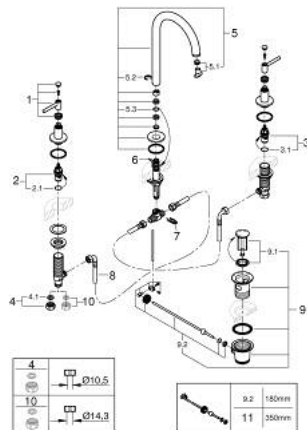

20 649 GN0 ATRIO ЗМІШУВАЧ ДЛЯ РАКОВИНИ НА 3 ОТВОРИ, 1/2", L-РОЗМІРУ

ОПИС ПРОДУКТУ

- Колір: холодний світанок матовий
- керамічні вентиля 1/2", 90°
- покриття GROHE LongLife
- GROHE EcoJoy – технологія неперевершеного потоку при економному використанні води
- максимальна витрата (при тиску 3 бар) 5 л/хв
- обертовий трубкоподібний вилив із аератором і стопором
- регульована площина обертання 0° / 150° / 360°
- набір донних клапанів 1 1/4"
- гнучкі з'єднувальні шланги між виливом і боковими вентилями
- із рукоятками
- Два різні набори ковпачків для рукояток: один із маркуванням "H" і "C", один без маркування.

20 649 GN0 ATRIO ЗМІШУВАЧ ДЛЯ РАКОВИНИ НА 3 ОТВОРИ, 1/2", L-РОЗМІРУ

ЗАПАСНІ ЧАСТИНИ , листопада 2022 – зараз

- 1: Ручки важелі (Артикул запчастини 14216GN0)
- 2: Керамічна голівка 1/2" (Артикул запчастини 45882000)
- 2.1: Ущільнювальне кільце Ø 18,2 x Ø 1,7 (Артикул запчастини 0392400M)
- 3: Керамічна голівка 1/2" (Артикул запчастини 45883000)
- 3.1: Ущільнювальне кільце Ø 18,2 x Ø 1,7 (Артикул запчастини 0392400M)
- 4: Накідна гайка 1/2" (Артикул запчастини 1290100M)
- 4.1: Волокнистий ущільнювач Ø 18,5 x Ø 12 x 2 (Артикул запчастини 0138900M)
- 5: Вилив (Артикул запчастини 101298GN00)
- 5.1: Спрямовувач ламінарного потоку (Артикул запчастини 48408000)
- 5.2: Запобіжне кільце (Артикул запчастини 4826600M)
- 5.3: Ущільнювальна шайба (Артикул запчастини 0128500M)
- 6: Висувний стрижень (Артикул запчастини 65196GN0)
- 7: Фіксуючий затискач (Артикул запчастини 6554100M)
- 8: Гнучкий з'єднувальний шланг (Артикул запчастини 45704000)
- 9: Комплект сливу 1 1/4" (Артикул запчастини 28910GN0)
- 9.1: Заглушка (Артикул запчастини 07182GN0)
- 9.2: Ексцентриковий стрижень (Артикул запчастини 07052000)
- 10: З'єднувальна гайка 1/2" x 14,5 мм (Артикул запчастини 1290200M)*
- 11: Ексцентриковий стрижень (Артикул запчастини 07341000)*