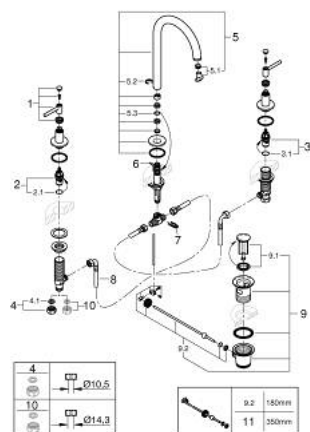

20 649 MG0 ATRIO ЗМІШУВАЧ ДЛЯ РАКОВИНИ НА 3 ОТВОРИ, 1/2", L-РОЗМІРУ

ОПИС ПРОДУКТУ

- Колір: satin graphite
- керамічні вентиля 1/2", 90°
- покриття GROHE LongLife
- GROHE EcoJoy – технологія неперевершеного потоку при економічному використанні води
- максимальна витрата (при тиску 3 бар) 5 л/хв
- обертовий трубкоподібний вилив із аератором і стопором
- регульована площина обертання 0° / 150° / 360°
- набір донних клапанів 1 1/4"
- гнучкі з'єднувальні шланги між виливом і боковими вентилями
- із рукоятками
- Два різні набори ковпачків для рукояток: один із маркуванням "H" і "C", один без маркування.

20 649 MG0 ATRIO ЗМІШУВАЧ ДЛЯ РАКОВИНИ НА 3 ОТВОРИ, 1/2", L-РОЗМІРУ

ЗАПАСНІ ЧАСТИНИ , жовтня 2022 – зараз

- 1: Ручки важелі (Артикул запчастини 14216MG0)
- 2: Керамічна голівка 1/2" (Артикул запчастини 45882000)
- 2.1: Ущільнювальне кільце Ø 18,2 x Ø 1,7 (Артикул запчастини 0392400M)
- 3: Керамічна голівка 1/2" (Артикул запчастини 45883000)
- 3.1: Ущільнювальне кільце Ø 18,2 x Ø 1,7 (Артикул запчастини 0392400M)
- 4: Накідна гайка 1/2" (Артикул запчастини 1290100M)
- 4.1: Волокнистий ущільнювач Ø 18,5 x Ø 12 x 2 (Артикул запчастини 0138900M)
- 5: Вилив (Артикул запчастини 101298MG00)
- 5.1: Спрямовувач ламінарного потоку (Артикул запчастини 48408000)
- 5.2: Запобіжне кільце (Артикул запчастини 4826600M)
- 5.3: Ущільнювальна шайба (Артикул запчастини 0128500M)
- 6: Висувний стрижень (Артикул запчастини 65196MG0)
- 7: Фіксуєчий затискач (Артикул запчастини 6554100M)
- 8: Гнучкий з'єднувальний шланг (Артикул запчастини 45704000)
- 9: Комплект сливу 1 1/4" (Артикул запчастини 28910MG0)
- 9.1: Заглушка (Артикул запчастини 07182MG0)
- 9.2: Ексцентриковий стрижень (Артикул запчастини 07052000)
- 10: З'єднувальна гайка 1/2" x 14,5 мм (Артикул запчастини 1290200M)*
- 11: Ексцентриковий стрижень (Артикул запчастини 07341000)*