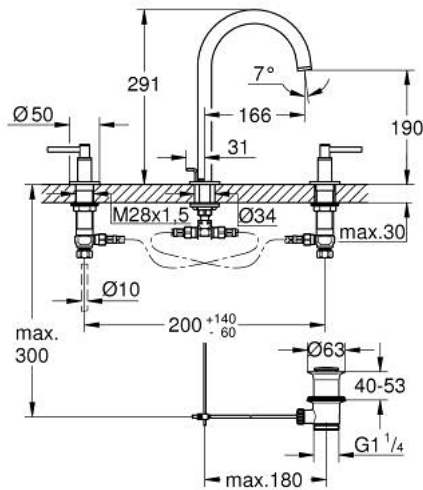

20 649 MG0 ATRIO ЗМІШУВАЧ ДЛЯ РАКОВИНИ НА 3 ОТВОРИ, 1/2", L-РОЗМІРУ

ОПИС ПРОДУКТУ

- Колір: satin graphite
- керамічні вентиля 1/2", 90°
- покриття GROHE LongLife
- GROHE EcoJoy – технологія неперевершеного потоку при економічному використанні води
- максимальна витрата (при тиску 3 бар) 5 л/хв
- обертовий трубкоподібний вилив із аератором і стопором
- регульована площина обертання 0° / 150° / 360°
- набір донних клапанів 1 1/4"
- гнучкі з'єднувальні шланги між виливом і боковими вентилями
- із рукоятками
- Два різні набори ковпачків для рукояток: один із маркуванням "H" і "C", один без маркування.

20 649 MG0 ATRIO ЗМІШУВАЧ ДЛЯ РАКОВИНИ НА 3 ОТВОРИ, 1/2", L-РОЗМІРУ

ЗАПАСНІ ЧАСТИНИ , жовтня 2022 – зараз

- 1: Ручки важелі (Артикул запчастини 14216MG0)
- 2: Керамічна голівка 1/2" (Артикул запчастини 45882000)
- 2.1: Ущільнювальне кільце Ø 18,2 x Ø 1,7 (Артикул запчастини 0392400M)
- 3: Керамічна голівка 1/2" (Артикул запчастини 45883000)
- 3.1: Ущільнювальне кільце Ø 18,2 x Ø 1,7 (Артикул запчастини 0392400M)
- 4: Накідна гайка 1/2" (Артикул запчастини 1290100M)
- 4.1: Волокнистий ущільнювач Ø 18,5 x Ø 12 x 2 (Артикул запчастини 0138900M)
- 5: Вилив (Артикул запчастини 101298MG00)
- 5.1: Спрямовувач ламінарного потоку (Артикул запчастини 48408000)
- 5.2: Запобіжне кільце (Артикул запчастини 4826600M)
- 5.3: Ущільнювальна шайба (Артикул запчастини 0128500M)
- 6: Висувний стрижень (Артикул запчастини 65196MG0)
- 7: Фіксуєчий затискач (Артикул запчастини 6554100M)
- 8: Гнучкий з'єднувальний шланг (Артикул запчастини 45704000)
- 9: Комплект сливу 1 1/4" (Артикул запчастини 28910MG0)
- 9.1: Заглушка (Артикул запчастини 07182MG0)
- 9.2: Ексцентриковий стрижень (Артикул запчастини 07052000)
- 10: З'єднувальна гайка 1/2" x 14,5 мм (Артикул запчастини 1290200M)*
- 11: Ексцентриковий стрижень (Артикул запчастини 07341000)*