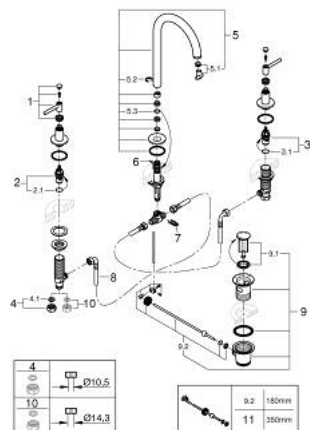

20 649 MS0 АТРИО ЗМІШУВАЧ ДЛЯ РАКОВИНИ НА 3 ОТВОРИ, 1/2", L-РОЗМІРУ

ОПИС ПРОДУКТУ

- Колір: satin steel
- керамічні вентиля 1/2", 90°
- покриття GROHE LongLife
- GROHE EcoJoy – технологія неперевершеного потоку при економному використанні води
- максимальна витрата (при тиску 3 бар) 5 л/хв
- обертовий трубкоподібний вилив із аератором і стопором
- регульована площина обертання 0° / 150° / 360°
- набір донних клапанів 1 1/4"
- гнучкі з'єднувальні шланги між виливом і боковими вентилями
- із рукоятками
- Два різні набори ковпачків для рукояток: один із маркуванням "H" і "C", один без маркування.

20 649 MS0 АТРИО ЗМІШУВАЧ ДЛЯ РАКОВИНИ НА 3 ОТВОРИ, 1/2", L-РОЗМІРУ

ЗАПАСНІ ЧАСТИНИ , жовтня 2022 – зараз

- 1: Ручки важелі (Артикул запчастини 14216MS0)
- 2: Керамічна голівка 1/2" (Артикул запчастини 45882000)
- 2.1: Ущільнювальне кільце Ø 18,2 x Ø 1,7 (Артикул запчастини 0392400M)
- 3: Керамічна голівка 1/2" (Артикул запчастини 45883000)
- 3.1: Ущільнювальне кільце Ø 18,2 x Ø 1,7 (Артикул запчастини 0392400M)
- 4: Накідна гайка 1/2" (Артикул запчастини 1290100M)
- 4.1: Волокнистий ущільнювач Ø 18,5 x Ø 12 x 2 (Артикул запчастини 0138900M)
- 5: Вилив (Артикул запчастини 101298MS00)
- 5.1: Спрямовувач ламінарного потоку (Артикул запчастини 48408000)
- 5.2: Запобіжне кільце (Артикул запчастини 4826600M)
- 5.3: Ущільнювальна шайба (Артикул запчастини 0128500M)
- 6: Висувний стрижень (Артикул запчастини 65196MS0)
- 7: Фіксуючий затискач (Артикул запчастини 6554100M)
- 8: Гнучкий з'єднувальний шланг (Артикул запчастини 45704000)
- 9: Комплект зливу 1 1/4" (Артикул запчастини 28910MS0)
- 9.1: Заглушка (Артикул запчастини 07182MS0)
- 9.2: Ексцентриковий стрижень (Артикул запчастини 07052000)
- 10: З'єднувальна гайка 1/2" x 14,5 мм (Артикул запчастини 1290200M)*
- 11: Ексцентриковий стрижень (Артикул запчастини 07341000)*