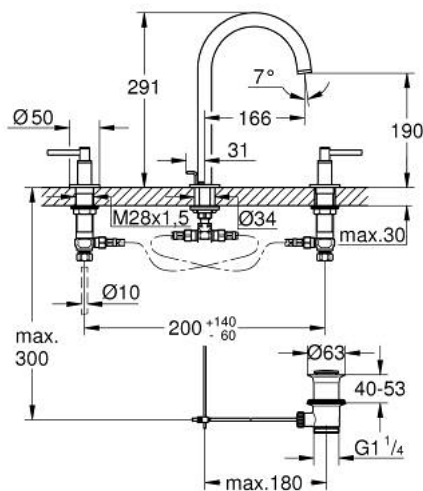

20 649 MS0 АТРИО ЗМІШУВАЧ ДЛЯ РАКОВИНИ НА 3 ОТВОРИ, 1/2", L-РОЗМІРУ

ОПИС ПРОДУКТУ

- Колір: satin steel
- керамічні вентиля 1/2", 90°
- покриття GROHE LongLife
- GROHE EcoJoy – технологія неперевершеного потоку при економному використанні води
- максимальна витрата (при тиску 3 бар) 5 л/хв
- обертовий трубкоподібний вилив із аератором і стопором
- регульована площина обертання 0° / 150° / 360°
- набір донних клапанів 1 1/4"
- гнучкі з'єднувальні шланги між виливом і боковими вентилями
- із рукоятками
- Два різні набори ковпачків для рукояток: один із маркуванням "H" і "C", один без маркування.

20 649 MS0 АТРИО ЗМІШУВАЧ ДЛЯ РАКОВИНИ НА 3 ОТВОРИ, 1/2", L-РОЗМІРУ

ЗАПАСНІ ЧАСТИНИ , жовтня 2022 – зараз

- 1: Ручки важелі (Артикул запчастини 14216MS0)
- 2: Керамічна голівка 1/2" (Артикул запчастини 45882000)
- 2.1: Ущільнювальне кільце Ø 18,2 x Ø 1,7 (Артикул запчастини 0392400M)
- 3: Керамічна голівка 1/2" (Артикул запчастини 45883000)
- 3.1: Ущільнювальне кільце Ø 18,2 x Ø 1,7 (Артикул запчастини 0392400M)
- 4: Накідна гайка 1/2" (Артикул запчастини 1290100M)
- 4.1: Волокнистий ущільнювач Ø 18,5 x Ø 12 x 2 (Артикул запчастини 0138900M)
- 5: Вилив (Артикул запчастини 101298MS00)
- 5.1: Спрямовувач ламінарного потоку (Артикул запчастини 48408000)
- 5.2: Запобіжне кільце (Артикул запчастини 4826600M)
- 5.3: Ущільнювальна шайба (Артикул запчастини 0128500M)
- 6: Висувний стрижень (Артикул запчастини 65196MS0)
- 7: Фіксуючий затискач (Артикул запчастини 6554100M)
- 8: Гнучкий з'єднувальний шланг (Артикул запчастини 45704000)
- 9: Комплект зливу 1 1/4" (Артикул запчастини 28910MS0)
- 9.1: Заглушка (Артикул запчастини 07182MS0)
- 9.2: Ексцентриковий стрижень (Артикул запчастини 07052000)
- 10: З'єднувальна гайка 1/2" x 14,5 мм (Артикул запчастини 1290200M)*
- 11: Ексцентриковий стрижень (Артикул запчастини 07341000)*