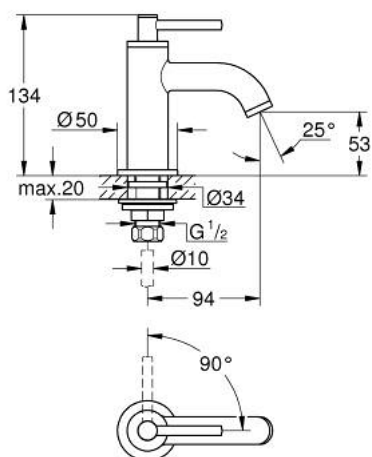

## 20 658 000 ATRIO ЗМІШУВАЧ ІЗ ФІКСОВАНИМ ВИЛИВОМ 1/2"

### ОПИС ПРОДУКТУ

- Колір: хром
- вентиль 1/2" - 90°
- GROHE LongLife поверхня
- GROHE EcoJoy – технологія неперевершеного потоку при економному використанні води
- максимальна витрата (при тиску 3 бар) 5 л/хв
- система швидкого монтажу
- аератор
- фіксований вилив
- із рукояткою

### ЗАПАСНІ ЧАСТИНИ , жовтня 2021 – зараз

- 1: Ручки важелі (Артикул запчастини 14216000)
  - 2: Керамічна голівка 1/2" (Артикул запчастини 45882000)
  - 2.1: Ущільнювальне кільце Ø 18,2 x Ø 1,7 (Артикул запчастини 0392400M)
  - 3: Комплект для кріплення хвостовика (Артикул запчастини 45004000)
  - 4: Спрямовувач ламінарного потоку (Артикул запчастини 48408000)
  - 5: Накідна гайка 1/2" (Артикул запчастини 1290100M)
  - 5.1: Волокнистий ущільнювач Ø 18,5 x Ø 12 x 2 (Артикул запчастини 0138900M)
  - 6: З'єднувальна гайка 1/2" x 14,5 мм (Артикул запчастини 1290200M)\*
- \* Додаткові аксесуари