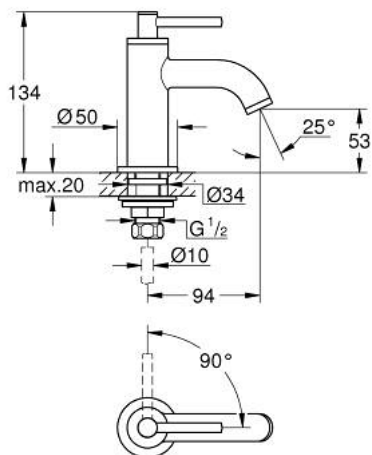

## 20 658 AL0 ATRIO ЗМІШУВАЧ ІЗ ФІКСОВАНИМ ВИЛИВОМ 1/2"

### ОПИС ПРОДУКТУ

- Колір: графіт темний матовий
- вентиль 1/2" - 90°
- покриття GROHE LongLife
- GROHE EcoJoy – технологія неперевершеного потоку при економному використанні води
- максимальна витрата (при тиску 3 бар) 5 л/хв
- система швидкого монтажу
- аератор
- фіксований вилив
- із рукояткою

### ЗАПАСНІ ЧАСТИНИ , жовтня 2021 – зараз

- 1: Ручки важелі (Артикул запчастини 14216AL0)
  - 2: Керамічна голівка 1/2" (Артикул запчастини 45882000)
  - 2.1: Ущільнювальне кільце Ø 18,2 x Ø 1,7 (Артикул запчастини 0392400M)
  - 3: Комплект для кріплення хвостовика (Артикул запчастини 45004000)
  - 4: Спрямовувач ламінарного потоку (Артикул запчастини 48408000)
  - 5: Накідна гайка 1/2" (Артикул запчастини 1290100M)
  - 5.1: Волокнистий ущільнювач Ø 18,5 x Ø 12 x 2 (Артикул запчастини 0138900M)
  - 6: З'єднувальна гайка 1/2" x 14,5 мм (Артикул запчастини 1290200M)\*
- \* Додаткові аксесуари