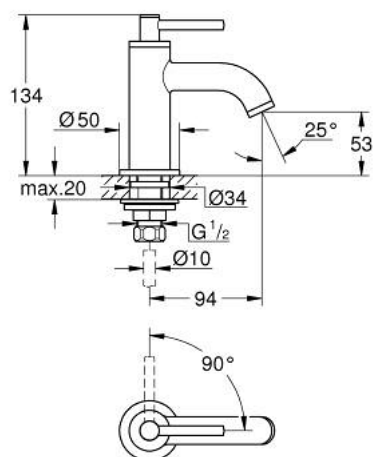

## 20 658 DA0 ATRIO ЗМІШУВАЧ ІЗ ФІКСОВАНИМ ВИЛИВОМ 1/2"

### ОПИС ПРОДУКТУ

- Колір: теплий захід сонця
- вентиль 1/2" - 90°
- покриття GROHE LongLife
- GROHE EcoJoy – технологія неперевершеного потоку при економному використанні води
- максимальна витрата (при тиску 3 бар) 5 л/хв
- система швидкого монтажу
- аератор
- фіксований вилив
- із рукояткою

### ЗАПАСНІ ЧАСТИНИ , жовтня 2021 – зараз

- 1: Ручки важелі (Артикул запчастини 14216DA0)
  - 2: Керамічна голівка 1/2" (Артикул запчастини 45882000)
  - 2.1: Ущільнювальне кільце Ø 18,2 x Ø 1,7 (Артикул запчастини 0392400M)
  - 3: Комплект для кріплення хвостовика (Артикул запчастини 45004000)
  - 4: Спрямовувач ламінарного потоку (Артикул запчастини 48408000)
  - 5: Накідна гайка 1/2" (Артикул запчастини 1290100M)
  - 5.1: Волокнистий ущільнювач Ø 18,5 x Ø 12 x 2 (Артикул запчастини 0138900M)
  - 6: З'єднувальна гайка 1/2" x 14,5 мм (Артикул запчастини 1290200M)\*
- \* Додаткові аксесуари