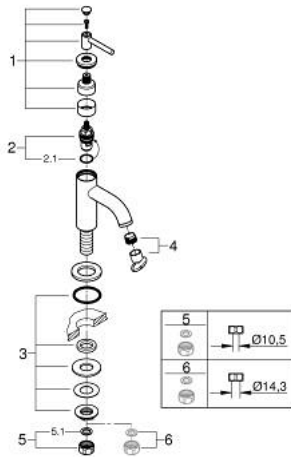

## 20 658 DA0 ATRIO ЗМІШУВАЧ ІЗ ФІКСОВАНИМ ВИЛИВОМ 1/2"

### ОПИС ПРОДУКТУ

- Колір: теплий захід сонця
- вентиль 1/2" - 90°
- покриття GROHE LongLife
- GROHE EcoJoy – технологія неперевершеного потоку при економному використанні води
- максимальна витрата (при тиску 3 бар) 5 л/хв
- система швидкого монтажу
- аератор
- фіксований вилив
- із рукояткою

### ЗАПАСНІ ЧАСТИНИ , жовтня 2021 – зараз

- 1: Ручки важелі (Артикул запчастини 14216DA0)
  - 2: Керамічна голівка 1/2" (Артикул запчастини 45882000)
  - 2.1: Ущільнювальне кільце Ø 18,2 x Ø 1,7 (Артикул запчастини 0392400M)
  - 3: Комплект для кріплення хвостовика (Артикул запчастини 45004000)
  - 4: Спрямовувач ламінарного потоку (Артикул запчастини 48408000)
  - 5: Накідна гайка 1/2" (Артикул запчастини 1290100M)
  - 5.1: Волокнистий ущільнювач Ø 18,5 x Ø 12 x 2 (Артикул запчастини 0138900M)
  - 6: З'єднувальна гайка 1/2" x 14,5 мм (Артикул запчастини 1290200M)\*
- \* Додаткові аксесуари