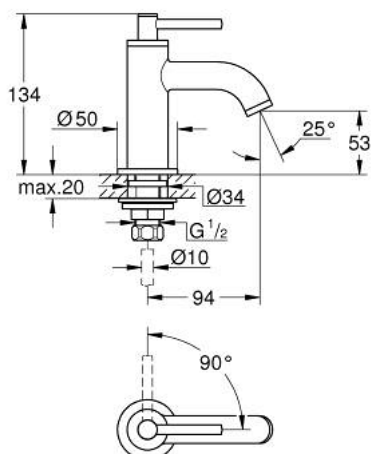

20 658 DC0 ATRIO ЗМІШУВАЧ ІЗ ФІКСОВАНИМ ВИЛИВОМ 1/2"

ОПИС ПРОДУКТУ

- Колір: суперсталь
- вентиль 1/2" - 90°
- покриття GROHE LongLife
- GROHE EcoJoy 5.7 л/хв ламінарний струмінь
- система швидкого монтажу
- аератор
- фіксований вилив
- із рукояткою
- максимальна витрата (при тиску 3 бар) 5 л/хв
- GROHE EcoJoy – технологія неперевершеного потоку при економному використанні води

20 658 DC0 ATRIO ЗМІШУВАЧ ІЗ ФІКСОВАНИМ ВИЛИВОМ 1/2"

ЗАПАСНІ ЧАСТИНИ , жовтня 2021 – зараз

- 1: Ручки важелі (Артикул запчастини 14216DC0)
- 2: Керамічна голівка 1/2" (Артикул запчастини 45882000)
- 2.1: Ущільнювальне кільце Ø 18,2 x Ø 1,7 (Артикул запчастини 0392400M)
- 3: Комплект для кріплення хвостовика (Артикул запчастини 45004000)
- 4: Спрямовувач ламінарного потоку (Артикул запчастини 48408000)
- 5: Накідна гайка 1/2" (Артикул запчастини 1290100M)
- 5.1: Волокнистий ущільнювач Ø 18,5 x Ø 12 x 2 (Артикул запчастини 0138900M)
- 6: З'єднувальна гайка 1/2" x 14,5 мм (Артикул запчастини 1290200M)*