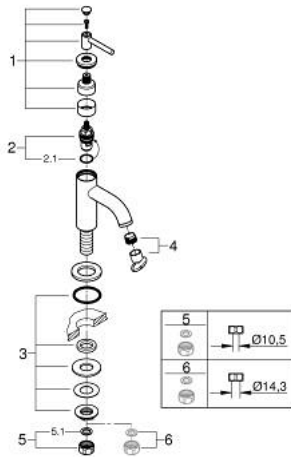

20 658 DC0 ATRIO ЗМІШУВАЧ ІЗ ФІКСОВАНИМ ВИЛИВОМ 1/2"

ОПИС ПРОДУКТУ

- Колір: суперсталь
- вентиль 1/2" - 90°
- покриття GROHE LongLife
- GROHE EcoJoy 5.7 л/хв ламінарний струмінь
- система швидкого монтажу
- аератор
- фіксований вилив
- із рукояткою
- максимальна витрата (при тиску 3 бар) 5 л/хв
- GROHE EcoJoy – технологія неперевершеного потоку при економному використанні води

20 658 DC0 ATRIO ЗМІШУВАЧ ІЗ ФІКСОВАНИМ ВИЛИВОМ 1/2"

ЗАПАСНІ ЧАСТИНИ , жовтня 2021 – зараз

- 1: Ручки важелі (Артикул запчастини 14216DC0)
- 2: Керамічна голівка 1/2" (Артикул запчастини 45882000)
- 2.1: Ущільнювальне кільце Ø 18,2 x Ø 1,7 (Артикул запчастини 0392400M)
- 3: Комплект для кріплення хвостовика (Артикул запчастини 45004000)
- 4: Спрямовувач ламінарного потоку (Артикул запчастини 48408000)
- 5: Накідна гайка 1/2" (Артикул запчастини 1290100M)
- 5.1: Волокнистий ущільнювач Ø 18,5 x Ø 12 x 2 (Артикул запчастини 0138900M)
- 6: З'єднувальна гайка 1/2" x 14,5 мм (Артикул запчастини 1290200M)*