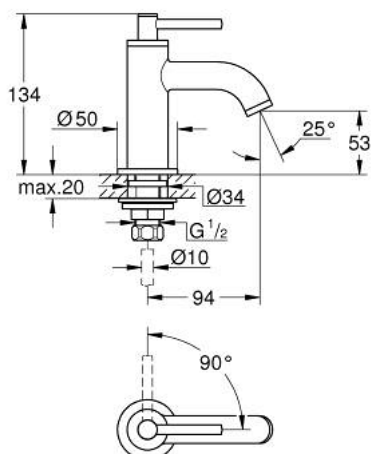

## 20 658 DL0 ATRIO ЗМІШУВАЧ ІЗ ФІКСОВАНИМ ВИЛИВОМ 1/2"

### ОПИС ПРОДУКТУ

- Колір: теплий захід сонця матовий
- вентиль 1/2" - 90°
- покриття GROHE LongLife
- GROHE EcoJoy – технологія неперевершеного потоку при економному використанні води
- максимальна витрата (при тиску 3 бар) 5 л/хв
- система швидкого монтажу
- аератор
- фіксований вилив
- із рукояткою

### ЗАПАСНІ ЧАСТИНИ , листопада 2022 – зараз

- 1: Ручки важелі (Артикул запчастини 14216DL0)
  - 2: Керамічна голівка 1/2" (Артикул запчастини 45882000)
  - 2.1: Ущільнювальне кільце Ø 18,2 x Ø 1,7 (Артикул запчастини 0392400M)
  - 3: Комплект для кріплення хвостовика (Артикул запчастини 45004000)
  - 4: Спрямовувач ламінарного потоку (Артикул запчастини 48408000)
  - 5: Накідна гайка 1/2" (Артикул запчастини 1290100M)
  - 5.1: Волокнистий ущільнювач Ø 18,5 x Ø 12 x 2 (Артикул запчастини 0138900M)
  - 6: З'єднувальна гайка 1/2" x 14,5 мм (Артикул запчастини 1290200M)\*
- \* Додаткові аксесуари