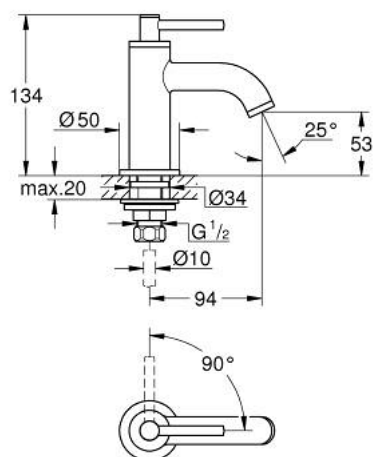

20 658 GL0 ATRIO ЗМІШУВАЧ ІЗ ФІКСОВАНИМ ВИЛИВОМ 1/2"

ОПИС ПРОДУКТУ

- Колір: холодний світанок
- вентиль 1/2" - 90°
- покриття GROHE LongLife
- GROHE EcoJoy – технологія неперевершеного потоку при економному використанні води
- максимальна витрата (при тиску 3 бар) 5 л/хв
- система швидкого монтажу
- аератор
- фіксований вилив
- із рукояткою

20 658 GL0 ATRIO ЗМІШУВАЧ ІЗ ФІКСОВАНИМ ВИЛИВОМ 1/2"

ЗАПАСНІ ЧАСТИНИ , жовтня 2021 – зараз

- 1: Ручки важелі (Артикул запчастини 14216GL0)
 - 2: Керамічна голівка 1/2" (Артикул запчастини 45882000)
 - 2.1: Ущільнювальне кільце Ø 18,2 x Ø 1,7 (Артикул запчастини 0392400M)
 - 3: Комплект для кріплення хвостовика (Артикул запчастини 45004000)
 - 4: Спрямовувач ламінарного потоку (Артикул запчастини 48408000)
 - 5: Накідна гайка 1/2" (Артикул запчастини 1290100M)
 - 5.1: Волокнистий ущільнювач Ø 18,5 x Ø 12 x 2 (Артикул запчастини 0138900M)
 - 6: З'єднувальна гайка 1/2" x 14,5 мм (Артикул запчастини 1290200M)*
- * Додаткові аксесуари