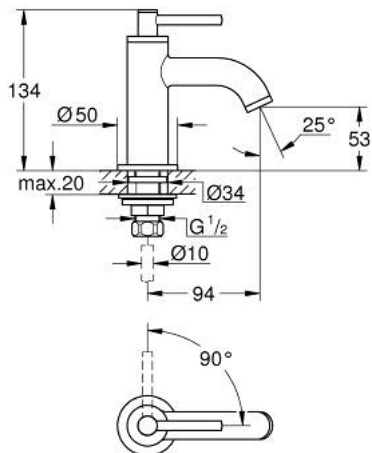

20 658 GN0 ATRIO ЗМІШУВАЧ ІЗ ФІКСОВАНИМ ВИЛИВОМ 1/2"

ОПИС ПРОДУКТУ

- Колір: холодний світанок матовий
- вентиль 1/2" - 90°
- покриття GROHE LongLife
- GROHE EcoJoy – технологія неперевершеного потоку при економному використанні води
- максимальна витрата (при тиску 3 бар) 5 л/хв
- система швидкого монтажу
- аератор
- фіксований вилив
- із рукояткою

20 658 GN0 ATRIO ЗМІШУВАЧ ІЗ ФІКСОВАНИМ ВИЛИВОМ 1/2"

ЗАПАСНІ ЧАСТИНИ , листопада 2022 – зараз

- 1: Ручки важелі (Артикул запчастини 14216GN0)
 - 2: Керамічна голівка 1/2" (Артикул запчастини 45882000)
 - 2.1: Ущільнювальне кільце Ø 18,2 x Ø 1,7 (Артикул запчастини 0392400M)
 - 3: Комплект для кріплення хвостовика (Артикул запчастини 45004000)
 - 4: Спрямовувач ламінарного потоку (Артикул запчастини 48408000)
 - 5: Накідна гайка 1/2" (Артикул запчастини 1290100M)
 - 5.1: Волокнистий ущільнювач Ø 18,5 x Ø 12 x 2 (Артикул запчастини 0138900M)
 - 6: З'єднувальна гайка 1/2" x 14,5 мм (Артикул запчастини 1290200M)*
- * Додаткові аксесуари