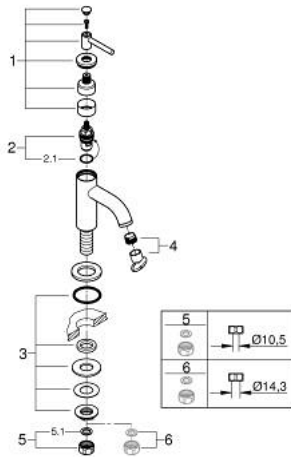

## 20 658 KF0 ATRIO ЗМІШУВАЧ ІЗ ФІКСОВАНИМ ВИЛИВОМ 1/2"

### ОПИС ПРОДУКТУ

- Колір: фантомний чорний
- вентиль 1/2" - 90°
- GROHE EcoJoy – технологія неперевершеного потоку при економному використанні води
- максимальна витрата (при тиску 3 бар) 5 л/хв
- система швидкого монтажу
- аератор
- фіксований вилив
- із рукояткою

### ЗАПАСНІ ЧАСТИНИ , січня 2024 – зараз

- 1: Ручки важелі (Артикул запчастини 14216KF0)
  - 2: Керамічна голівка 1/2" (Артикул запчастини 45882000)
  - 2.1: Ущільнювальне кільце Ø 18,2 x Ø 1,7 (Артикул запчастини 0392400M)
  - 3: Комплект для кріплення хвостовика (Артикул запчастини 45004000)
  - 4: Спрямовувач ламінарного потоку (Артикул запчастини 48408000)
  - 5: Накідна гайка 1/2" (Артикул запчастини 1290100M)
  - 5.1: Волокнистий ущільнювач Ø 18,5 x Ø 12 x 2 (Артикул запчастини 0138900M)
  - 6: З'єднувальна гайка 1/2" x 14,5 мм (Артикул запчастини 1290200M)\*
- \* Додаткові аксесуари