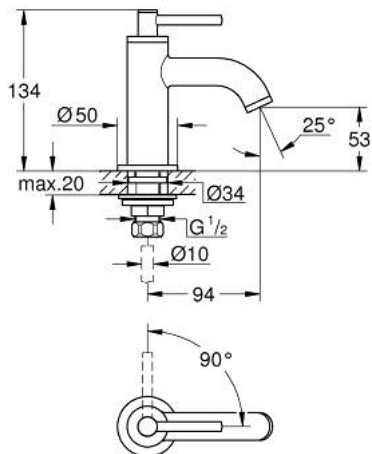

## 20 658 KF0 ATRIO ЗМІШУВАЧ ІЗ ФІКСОВАНИМ ВИЛИВОМ 1/2"

### ОПИС ПРОДУКТУ

- Колір: фантомний чорний
- вентиль 1/2" - 90°
- GROHE EcoJoy – технологія неперевершеного потоку при економному використанні води
- максимальна витрата (при тиску 3 бар) 5 л/хв
- система швидкого монтажу
- аератор
- фіксований вилив
- із рукояткою

### ЗАПАСНІ ЧАСТИНИ , січня 2024 – зараз

- 1: Ручки важелі (Артикул запчастини 14216KF0)
  - 2: Керамічна голівка 1/2" (Артикул запчастини 45882000)
  - 2.1: Ущільнювальне кільце Ø 18,2 x Ø 1,7 (Артикул запчастини 0392400M)
  - 3: Комплект для кріплення хвостовика (Артикул запчастини 45004000)
  - 4: Спрямовувач ламінарного потоку (Артикул запчастини 48408000)
  - 5: Накідна гайка 1/2" (Артикул запчастини 1290100M)
  - 5.1: Волокнистий ущільнювач Ø 18,5 x Ø 12 x 2 (Артикул запчастини 0138900M)
  - 6: З'єднувальна гайка 1/2" x 14,5 мм (Артикул запчастини 1290200M)\*
- \* Додаткові аксесуари