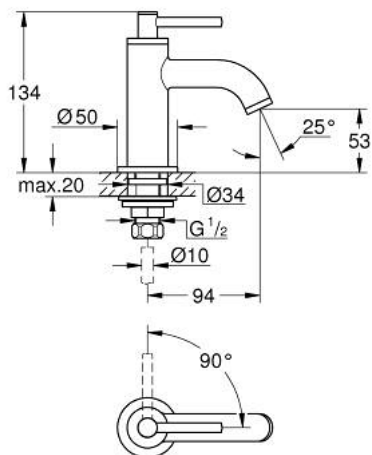

20 658 MG0 ATRIO ЗМІШУВАЧ ІЗ ФІКСОВАНИМ ВИЛИВОМ 1/2"

ОПИС ПРОДУКТУ

- Колір: satin graphite
- вентиль 1/2" - 90°
- покриття GROHE LongLife
- GROHE EcoJoy – технологія неперевершеного потоку при економному використанні води
- максимальна витрата (при тиску 3 бар) 5 л/хв
- система швидкого монтажу
- аератор
- фіксований вилив
- із рукояткою

20 658 MG0 ATRIO ЗМІШУВАЧ ІЗ ФІКСОВАНИМ ВИЛИВОМ 1/2"

ЗАПАСНІ ЧАСТИНИ , жовтня 2022 – зараз

- 1: Ручки важелі (Артикул запчастини 14216MG0)
 - 2: Керамічна голівка 1/2" (Артикул запчастини 45882000)
 - 2.1: Ущільнювальне кільце Ø 18,2 x Ø 1,7 (Артикул запчастини 0392400M)
 - 3: Комплект для кріплення хвостовика (Артикул запчастини 45004000)
 - 4: Спрямовувач ламінарного потоку (Артикул запчастини 48408000)
 - 5: Накідна гайка 1/2" (Артикул запчастини 1290100M)
 - 5.1: Волокнистий ущільнювач Ø 18,5 x Ø 12 x 2 (Артикул запчастини 0138900M)
 - 6: З'єднувальна гайка 1/2" x 14,5 мм (Артикул запчастини 1290200M)*
- * Додаткові аксесуари