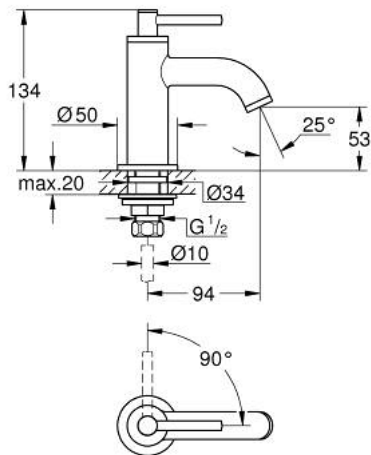

20 658 MS0 АТРИО ЗМІШУВАЧ ІЗ ФІКСОВАНИМ ВИЛИВОМ 1/2"

ОПИС ПРОДУКТУ

- Колір: satin steel
- вентиль 1/2" - 90°
- покриття GROHE LongLife
- GROHE EcoJoy – технологія неперевершеного потоку при економному використанні води
- максимальна витрата (при тиску 3 бар) 5 л/хв
- система швидкого монтажу
- аератор
- фіксований вилив
- із рукояткою

20 658 MS0 АТРИО ЗМІШУВАЧ ІЗ ФІКСОВАНИМ ВИЛИВОМ 1/2"

ЗАПАСНІ ЧАСТИНИ , жовтня 2022 – зараз

- 1: Ручки важелі (Артикул запчастини 14216MS0)
- 2: Керамічна голівка 1/2" (Артикул запчастини 45882000)
- 2.1: Ущільнювальне кільце Ø 18,2 x Ø 1,7 (Артикул запчастини 0392400M)
- 3: Комплект для кріплення хвостовика (Артикул запчастини 45004000)
- 4: Спрямовувач ламінарного потоку (Артикул запчастини 48408000)
- 5: Накідна гайка 1/2" (Артикул запчастини 1290100M)
- 5.1: Волокнистий ущільнювач Ø 18,5 x Ø 12 x 2 (Артикул запчастини 0138900M)
- 6: З'єднувальна гайка 1/2" x 14,5 мм (Артикул запчастини 1290200M)*