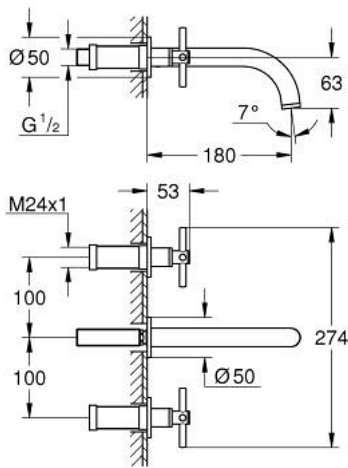

## 20 661 000 ATRIO ЗМІШУВАЧ ДЛЯ РАКОВИНИ НА 3 ОТВОРИ М-РОЗМІРУ

### ОПИС ПРОДУКТУ

- Колір: хром
- настінний монтаж
- комплект верхньої монтажної частини для 29 025 002
- керамічні вентиля для гарячої та холодної води, 1/2" - 90°
- GROHE LongLife поверхня
- GROHE EcoJoy – технологія неперевершеного потоку при економічному використанні води
- максимальна витрата (при тиску 3 бар) 5 л/хв
- міжосьова відстань 200 мм
- виступ 180 мм
- з хрестоподібними рукоятками
- без набору для чорнкової обробки 29 025 002 (замовляйте окремо)
- Два різні набори ковпачків для рукояток: один із маркуванням "H" і "C", один без маркування.

## 20 661 000 ATRIO ЗМІШУВАЧ ДЛЯ РАКОВИНИ НА 3 ОТВОРИ М-РОЗМІРУ

**ЗАПАСНІ ЧАСТИНИ** , жовтня 2021 – зараз

1: Подовжувач для шпинделя (Артикул запчастини 45988000)

2: Хрестоподібні ручки (Артикул запчастини 14215000)

3: Вилив (Артикул запчастини 1013440000)

3.1: Спрямовувач ламінарного потоку (Артикул запчастини 48408000)

4: З'єднувальний ніпель (Артикул запчастини 1013459990)