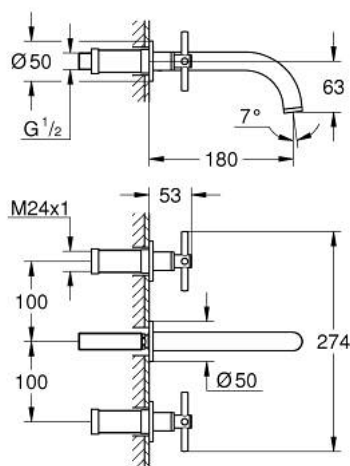

20 661 DA0 ATRIO ЗМІШУВАЧ ДЛЯ РАКОВИНИ НА 3 ОТВОРИ М-РОЗМІРУ

ОПИС ПРОДУКТУ

- Колір: теплий захід сонця
- настінний монтаж
- комплект верхньої монтажної частини для 29 025 002
- керамічні вентиля для гарячої та холодної води, 1/2" - 90°
- покриття GROHE LongLife
- GROHE EcoJoy – технологія неперевершеного потоку при економічному використанні води
- максимальна витрата (при тиску 3 бар) 5 л/хв
- міжосьова відстань 200 мм
- виступ 180 мм
- з хрестоподібними рукоятками
- без набору для чорнкової обробки 29 025 002 (замовляйте окремо)
- Два різні набори ковпачків для рукояток: один із маркуванням "H" і "C", один без маркування.

20 661 DA0 ATRIO ЗМІШУВАЧ ДЛЯ РАКОВИНИ НА 3 ОТВОРИ М-РОЗМІРУ

ЗАПАСНІ ЧАСТИНИ , жовтня 2021 – зараз

1: Подовжувач для шпинделя (Артикул запчастини 45988000)

2: Хрестоподібні ручки (Артикул запчастини 14215DA0)

3: Вилив (Артикул запчастини 101344DA00)

3.1: Спрямовувач ламінарного потоку (Артикул запчастини 48408000)

4: З'єднувальний ніпель (Артикул запчастини 1013459990)