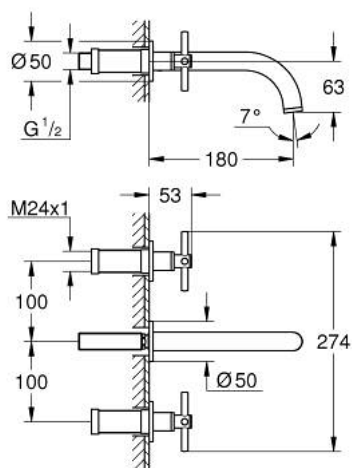

20 661 GL0 ATRIO ЗМІШУВАЧ ДЛЯ РАКОВИНИ НА 3 ОТВОРИ М-РОЗМІРУ

ОПИС ПРОДУКТУ

- Колір: холодний світанок
- настінний монтаж
- комплект верхньої монтажної частини для 29 025 002
- керамічні вентиля для гарячої та холодної води, 1/2" - 90°
- покриття GROHE LongLife
- GROHE EcoJoy – технологія неперевершеного потоку при економічному використанні води
- максимальна витрата (при тиску 3 бар) 5 л/хв
- міжосьова відстань 200 мм
- виступ 180 мм
- з хрестоподібними рукоятками
- без набору для чорнкової обробки 29 025 002 (замовляйте окремо)
- Два різні набори ковпачків для рукояток: один із маркуванням "H" і "C", один без маркування.

20 661 GL0 ATRIO ЗМІШУВАЧ ДЛЯ РАКОВИНИ НА 3 ОТВОРИ М-РОЗМІРУ

ЗАПАСНІ ЧАСТИНИ , жовтня 2021 – зараз

1: Подовжувач для шпинделя (Артикул запчастини 45988000)

2: Хрестоподібні ручки (Артикул запчастини 14215GL0)

3: Вилив (Артикул запчастини 101344GL00)

3.1: Спрямовувач ламінарного потоку (Артикул запчастини 48408000)

4: З'єднувальний ніпель (Артикул запчастини 1013459990)