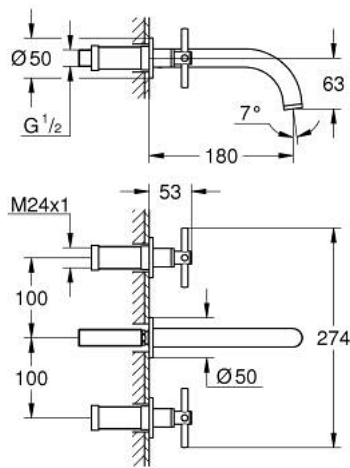

20 661 KF0 ATRIO ЗМІШУВАЧ ДЛЯ РАКОВИНИ НА 3 ОТВОРИ М-РОЗМІРУ

ОПИС ПРОДУКТУ

- Колір: фантомний чорний
- настінний монтаж
- комплект верхньої монтажної частини для 29 025 002
- без блоку прихованого монтажу
- керамічні вентиля для гарячої та холодної води, 1/2" - 90°
- GROHE EcoJoy – технологія неперевершеного потоку при економічному використанні води
- максимальна витрата (при тиску 3 бар) 5 л/хв
- міжосьова відстань 200 мм
- виступ 180 мм
- з хрестоподібними рукоятками
- без набору для чорнкової обробки 29 025 002 (замовляйте окремо)
- Два різні набори ковпачків для рукояток: один із маркуванням "H" і "C", один без маркування.

20 661 KF0 ATRIO ЗМІШУВАЧ ДЛЯ РАКОВИНИ НА 3 ОТВОРИ М-РОЗМІРУ

ЗАПАСНІ ЧАСТИНИ , січня 2024 – зараз

- 1: Подовжувач для шпінделя (Артикул запчастини 45988000)
- 2: Хрестоподібні ручки (Артикул запчастини 14215KF0)
- 3: Вилив (Артикул запчастини 101344KF00)
- 3.1: Спрямовувач ламінарного потоку (Артикул запчастини 48408000)
- 4: З'єднувальний ніпель (Артикул запчастини 1013459990)