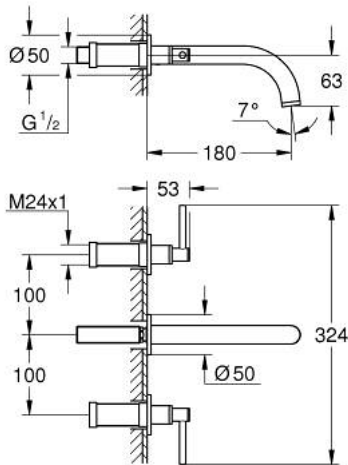

20 662 000 ATRIO ЗМІШУВАЧ ДЛЯ РАКОВИНИ НА 3 ОТВОРИ 1/2" М-РОЗМІРУ

ОПИС ПРОДУКТУ

- Колір: хром
- настінний монтаж
- комплект верхньої монтажної частини для 29 025 002
- керамічні вентиля для гарячої та холодної води, $1/2'' - 90^\circ$
- GROHE LongLife поверхня
- GROHE EcoJoy – технологія неперевершеного потоку при економному використанні води
- максимальна витрата (при тиску 3 бар) 5 л/хв
- міжосьова відстань 200 мм
- виступ 180 мм
- із рукоятками
- без набору для чорнкової обробки 29 025 002 (замовляйте окремо)
- Два різні набори ковпачків для рукояток: один із маркуванням "H" і "C", один без маркування.

20 662 000 ATRIO ЗМІШУВАЧ ДЛЯ РАКОВИНИ НА 3 ОТВОРИ 1/2" М-РОЗМІРУ

ЗАПАСНІ ЧАСТИНИ , жовтня 2021 – зараз

1: Подовжувач для шпінделя (Артикул запчастини 45988000)

2: Ручки важелі (Артикул запчастини 14216000)

3: Вилив (Артикул запчастини 1013440000)

3.1: Спрямовувач ламінарного потоку (Артикул запчастини 48408000)

4: З'єднувальний ніпель (Артикул запчастини 1013459990)