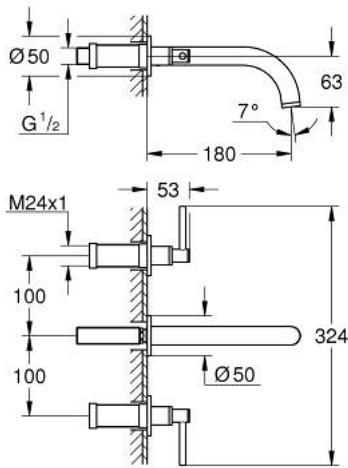

## 20 662 AL0 ATRIO ЗМІШУВАЧ ДЛЯ РАКОВИНИ НА 3 ОТВОРИ 1/2" М-РОЗМІРУ

### ОПИС ПРОДУКТУ

- Колір: графіт темний матовий
- настінний монтаж
- комплект верхньої монтажної частини для 29 025 002
- керамічні вентиля для гарячої та холодної води, 1/2" - 90°
- покриття GROHE LongLife
- GROHE EcoJoy – технологія неперевершеного потоку при економному використанні води
- максимальна витрата (при тиску 3 бар) 5 л/хв
- міжосьова відстань 200 мм
- виступ 180 мм
- із рукоятками
- без набору для чорнкової обробки 29 025 002 (замовляйте окремо)
- Два різні набори ковпачків для рукояток: один із маркуванням "H" і "C", один без маркування.

## 20 662 AL0 ATRIO ЗМІШУВАЧ ДЛЯ РАКОВИНИ НА 3 ОТВОРИ 1/2" М-РОЗМІРУ

**ЗАПАСНІ ЧАСТИНИ** , жовтня 2021 – зараз

1: Подовжувач для шпинделя (Артикул запчастини 45988000)

2: Ручки важелі (Артикул запчастини 14216AL0)

3: Вилив (Артикул запчастини 101344AL00)

3.1: Спрямовувач ламінарного потоку (Артикул запчастини 48408000)

4: З'єднувальний ніпель (Артикул запчастини 1013459990)