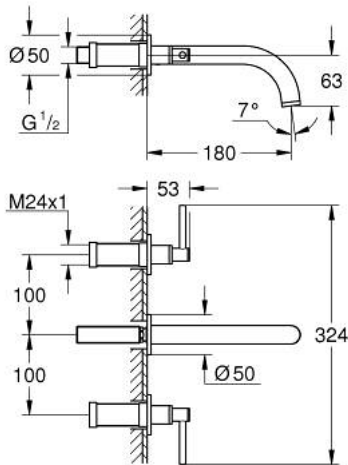

20 662 DA0 ATRIO ЗМІШУВАЧ ДЛЯ РАКОВИНИ НА 3 ОТВОРИ 1/2" М-РОЗМІРУ

ОПИС ПРОДУКТУ

- Колір: теплий захід сонця
- настінний монтаж
- комплект верхньої монтажної частини для 29 025 002
- керамічні вентиля для гарячої та холодної води, 1/2" - 90°
- покриття GROHE LongLife
- GROHE EcoJoy – технологія неперевершеного потоку при економному використанні води
- максимальна витрата (при тиску 3 бар) 5 л/хв
- міжосьова відстань 200 мм
- виступ 180 мм
- із рукоятками
- без набору для чорнкової обробки 29 025 002 (замовляйте окремо)
- Два різні набори ковпачків для рукояток: один із маркуванням "Н" і "С", один без маркування.

20 662 DA0 ATRIO ЗМІШУВАЧ ДЛЯ РАКОВИНИ НА 3 ОТВОРИ 1/2" М-РОЗМІРУ

ЗАПАСНІ ЧАСТИНИ , жовтня 2021 – зараз

1: Подовжувач для шпинделя (Артикул запчастини 45988000)

2: Ручки важелі (Артикул запчастини 14216DA0)

3: Вилив (Артикул запчастини 101344DA00)

3.1: Спрямовувач ламінарного потоку (Артикул запчастини 48408000)

4: З'єднувальний ніпель (Артикул запчастини 1013459990)