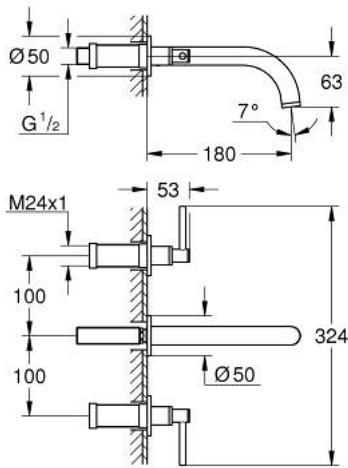

20 662 DC0 ATRIO ЗМІШУВАЧ ДЛЯ РАКОВИНИ НА 3 ОТВОРИ 1/2" М-РОЗМІРУ

ОПИС ПРОДУКТУ

- Колір: суперсталь
- настінний монтаж
- комплект верхньої монтажної частини для 29 025 002
- керамічні вентиля для гарячої та холодної води, 1/2" - 90°
- покриття GROHE LongLife
- GROHE EcoJoy – технологія неперевершеного потоку при економному використанні води
- максимальна витрата (при тиску 3 бар) 5 л/хв
- міжосьова відстань 200 мм
- виступ 180 мм
- із рукоятками
- без набору для чорнкової обробки 29 025 002 (замовляйте окремо)
- Два різні набори ковпачків для рукояток: один із маркуванням "H" і "C", один без маркування.

20 662 DC0 ATRIO ЗМІШУВАЧ ДЛЯ РАКОВИНИ НА 3 ОТВОРИ 1/2" М-РОЗМІРУ

ЗАПАСНІ ЧАСТИНИ , жовтня 2021 – зараз

1: Подовжувач для шпинделя (Артикул запчастини 45988000)

2: Ручки важелі (Артикул запчастини 14216DC0)

3: Вилив (Артикул запчастини 101344DC00)

3.1: Спрямовувач ламінарного потоку (Артикул запчастини 48408000)

4: З'єднувальний ніпель (Артикул запчастини 1013459990)