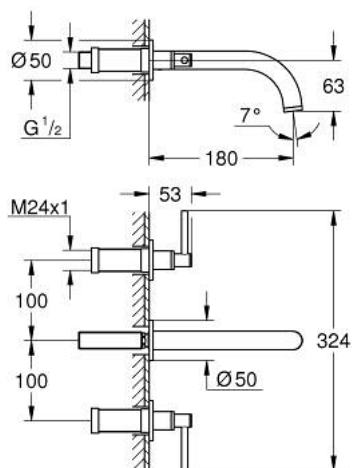

20 662 DL0 ATRIO ЗМІШУВАЧ ДЛЯ РАКОВИНИ НА 3 ОТВОРИ 1/2" М-РОЗМІРУ

ОПИС ПРОДУКТУ

- Колір: теплий захід сонця матовий
- настінний монтаж
- комплект верхньої монтажної частини для 29 025 002
- керамічні вентиля для гарячої та холодної води, 1/2" - 90°
- покриття GROHE LongLife
- GROHE EcoJoy – технологія неперевершеного потоку при економному використанні води
- максимальна витрата (при тиску 3 бар) 5 л/хв
- міжосьова відстань 200 мм
- виступ 180 мм
- із рукоятками
- без набору для чорнкової обробки 29 025 002 (замовляйте окремо)
- Два різні набори ковпачків для рукояток: один із маркуванням "H" і "C", один без маркування.

20 662 DL0 ATRIO ЗМІШУВАЧ ДЛЯ РАКОВИНИ НА 3 ОТВОРИ 1/2" М-РОЗМІРУ

ЗАПАСНІ ЧАСТИНИ , листопада 2022 – зараз

1: Подовжувач для шпінделя (Артикул запчастини 45988000)

2: Ручки важелі (Артикул запчастини 14216DL0)

3: Вилив (Артикул запчастини 101344DL00)

3.1: Спрямовувач ламінарного потоку (Артикул запчастини 48408000)

4: З'єднувальний ніпель (Артикул запчастини 1013459990)