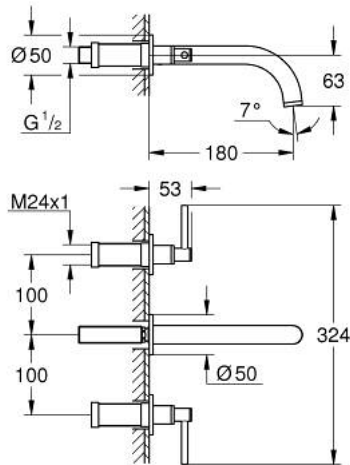

20 662 GL0 ATRIO ЗМІШУВАЧ ДЛЯ РАКОВИНИ НА 3 ОТВОРИ 1/2" М-РОЗМІРУ

ОПИС ПРОДУКТУ

- Колір: холодний світанок
- настінний монтаж
- комплект верхньої монтажної частини для 29 025 002
- керамічні вентиля для гарячої та холодної води, 1/2" - 90°
- покриття GROHE LongLife
- GROHE EcoJoy – технологія неперевершеного потоку при економному використанні води
- максимальна витрата (при тиску 3 бар) 5 л/хв
- міжосьова відстань 200 мм
- виступ 180 мм
- із рукоятками
- без набору для чорнкової обробки 29 025 002 (замовляйте окремо)
- Два різні набори ковпачків для рукояток: один із маркуванням "H" і "C", один без маркування.

20 662 GL0 ATRIO ЗМІШУВАЧ ДЛЯ РАКОВИНИ НА 3 ОТВОРИ 1/2" М-РОЗМІРУ

ЗАПАСНІ ЧАСТИНИ , жовтня 2021 – зараз

1: Подовжувач для шпинделя (Артикул запчастини 45988000)

2: Ручки важелі (Артикул запчастини 14216GL0)

3: Вилив (Артикул запчастини 101344GL00)

3.1: Спрямовувач ламінарного потоку (Артикул запчастини 48408000)

4: З'єднувальний ніпель (Артикул запчастини 1013459990)