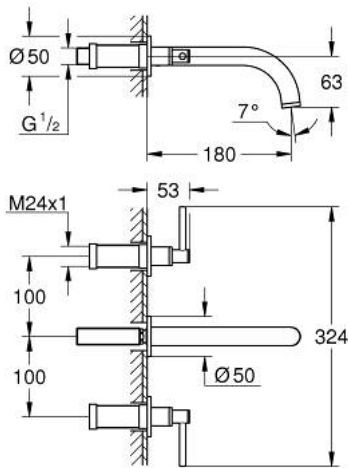

20 662 GN0 ATRIO ЗМІШУВАЧ ДЛЯ РАКОВИНИ НА 3 ОТВОРИ 1/2" М-РОЗМІРУ

ОПИС ПРОДУКТУ

- Колір: холодний світанок матовий
- настінний монтаж
- комплект верхньої монтажної частини для 29 025 002
- керамічні вентиля для гарячої та холодної води, 1/2" - 90°
- покриття GROHE LongLife
- GROHE EcoJoy – технологія неперевершеного потоку при економному використанні води
- максимальна витрата (при тиску 3 бар) 5 л/хв
- міжосьова відстань 200 мм
- виступ 180 мм
- із рукоятками
- без набору для чорнкової обробки 29 025 002 (замовляйте окремо)
- Два різні набори ковпачків для рукояток: один із маркуванням "H" і "C", один без маркування.

20 662 GN0 ATRIO ЗМІШУВАЧ ДЛЯ РАКОВИНИ НА 3 ОТВОРИ 1/2" М-РОЗМІРУ

ЗАПАСНІ ЧАСТИНИ , листопада 2022 – зараз

1: Подовжувач для шпинделя (Артикул запчастини 45988000)

2: Ручки важелі (Артикул запчастини 14216GN0)

3: Вилив (Артикул запчастини 101344GN00)

3.1: Спрямовувач ламінарного потоку (Артикул запчастини 48408000)

4: З'єднувальний ніпель (Артикул запчастини 1013459990)