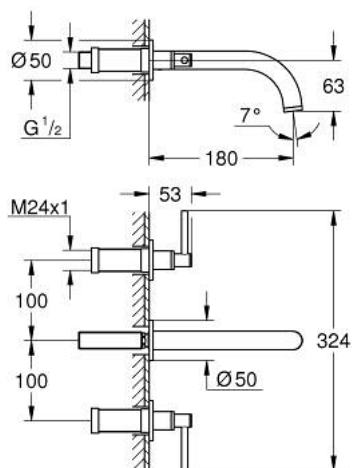

20 662 KF0 ATRIO ЗМІШУВАЧ ДЛЯ РАКОВИНИ НА 3 ОТВОРИ 1/2" М-РОЗМІРУ

ОПИС ПРОДУКТУ

- Колір: фантомний чорний
- настінний монтаж
- комплект верхньої монтажної частини для 29 025 002
- керамічні вентиля для гарячої та холодної води, 1/2" - 90°
- GROHE EcoJoy – технологія неперевершеного потоку при економічному використанні води
- максимальна витрата (при тиску 3 бар) 5 л/хв
- міжосьова відстань 200 мм
- виступ 180 мм
- із рукоятками
- без набору для чорнкової обробки 29 025 002 (замовляйте окремо)
- Два різні набори ковпачків для рукояток: один із маркуванням "H" і "C", один без маркування.

20 662 KF0 ATRIO ЗМІШУВАЧ ДЛЯ РАКОВИНИ НА 3 ОТВОРИ 1/2" М-РОЗМІРУ

ЗАПАСНІ ЧАСТИНИ , січня 2024 – зараз

1: Подовжувач для шпінделя (Артикул запчастини 45988000)

2: Ручки важелі (Артикул запчастини 14216KF0)

3: Вилив (Артикул запчастини 101344KF00)

3.1: Спрямовувач ламінарного потоку (Артикул запчастини 48408000)

4: З'єднувальний ніпель (Артикул запчастини 1013459990)