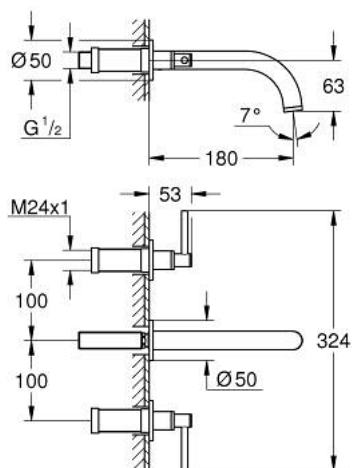

## 20 662 MG0 ATRIO ЗМІШУВАЧ ДЛЯ РАКОВИНИ НА 3 ОТВОРИ 1/2" М-РОЗМІРУ

### ОПИС ПРОДУКТУ

- Колір: satin graphite
- настінний монтаж
- комплект верхньої монтажної частини для 29 025 002
- керамічні вентиля для гарячої та холодної води, 1/2" - 90°
- покриття GROHE LongLife
- GROHE EcoJoy – технологія неперевершеного потоку при економному використанні води
- максимальна витрата (при тиску 3 бар) 5 л/хв
- міжосьова відстань 200 мм
- виступ 180 мм
- із рукоятками
- без набору для чорнової обробки 29 025 002 (замовляйте окремо)
- Два різні набори ковпачків для рукояток: один із маркуванням "H" і "C", один без маркування.

## 20 662 MG0 ATRIO ЗМІШУВАЧ ДЛЯ РАКОВИНИ НА 3 ОТВОРИ 1/2" М-РОЗМІРУ

**ЗАПАСНІ ЧАСТИНИ** , жовтня 2022 – зараз

1: Подовжувач для шпинделя (Артикул запчастини 45988000)

2: Ручки важелі (Артикул запчастини 14216MG0)

3: Вилив (Артикул запчастини 101344MG00)

3.1: Спрямовувач ламінарного потоку (Артикул запчастини 48408000)

4: З'єднувальний ніпель (Артикул запчастини 1013459990)