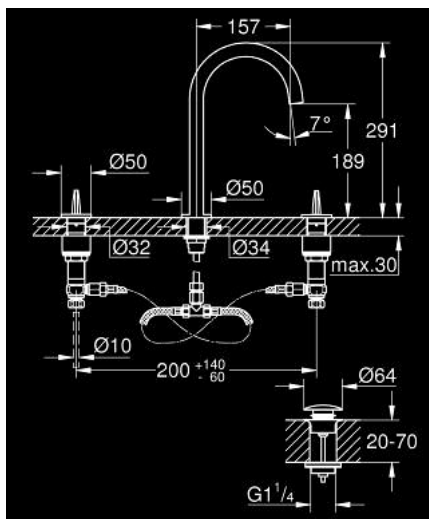

## 20 664 SD0 ATRIO ICON 3D ЗМІШУВАЧ НА 3 ОТВОРИ ДЛЯ МОНТАЖУ НА РАКОВИНУ

### ОПИС ПРОДУКТУ

- Колір: нержавіюча сталь
- GROHE EcoJoy – технологія неперевершеного потоку при економічному використанні води
- максимальна витрата (при тиску 3 бар) 5 л/хв
- відкритий вилів для бездоганного ламінарного струменю
- червоне та синє маркування на рукоятках для позначення холодної та гарячої води
- керамічні вентиля для гарячої та холодної води
- зливний гарнітур 1 1/4" із донним клапаном
- герметичні гнучкі з'єднувальні шланги між виливом і боковими вентилями
- технічні дані
- мінімальний тиск 0,5 бара
- рекомендований тиск 1.0 - 5.0 бар
- якщо статичний тиск перевищує 5 бар, знадобиться редуктор
- уникайте значних коливань тиску між подачами холодної та гарячої води
- макс. температура гарячої води: 80°C
- рекомендована температура гарячої води (для економії електроенергії): 60°C