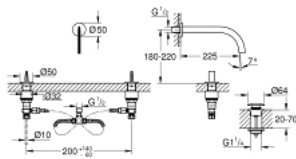

### ОПИС ПРОДУКТУ

- Колір: нержавіюча сталь
- GROHE EcoJoy – технологія неперевершеного потоку при економічному використанні води
- максимальна витрата (при тиску 3 бар) 5 л/хв
- відкритий вилив для бездоганного ламінарного струменю
- червоне та синє маркування на рукоятках для позначення холодної та гарячої води
- керамічні вентиля для гарячої та холодної води
- герметичні гнучкі з'єднувальні шланги між виливом і боковими вентилями
- 235 мм виступ
- технічні дані
- мінімальний тиск 0,5 бара
- рекомендований тиск 1.0 - 5.0 бар
- якщо статичний тиск перевищує 5 бар, знадобиться редуктор
- уникайте значних коливань тиску між подачами холодної та гарячої води
- макс. температура гарячої води: 80°C
- рекомендована температура гарячої води (для економії електроенергії): 60°C