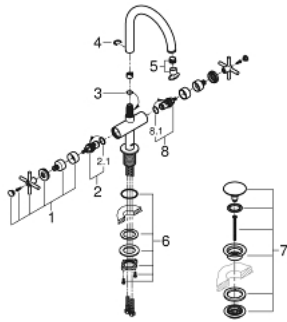

21 019 AL3 ATRIO ЗМІШУВАЧ ДЛЯ РАКОВИНИ НА ОДИН ОТВІР, 1/2" L-РОЗМІРУ

ОПИС ПРОДУКТУ

- Колір: графіт темний матовий
- керамічні вентиля 1/2", 90°
- покриття GROHE LongLife
- 5.7 л/хв ламінарний струмінь
- система швидкого монтажу
- обертовий трубкоподібний вилив із аератором і стопором
- зливний гарнітур 1 1/4" із донним клапаном
- гнучкі з'єднувальні шланги
- з хрестоподібними рукоятками
- Два різні набори ковпачків для рукояток: один із маркуванням "H" і "C", один без маркування.

21 019 AL3 ATRIO ЗМІШУВАЧ ДЛЯ РАКОВИНИ НА ОДИН ОТВІР, 1/2" L-РОЗМІРУ

ЗАПАСНІ ЧАСТИНИ , серпня 2018 – зараз

- 1: Хрестоподібні ручки (Артикул запчастини 18026AL3)
- 2: Керамічна голівка 1/2" (Артикул запчастини 45883000)
- 2.1: Ущільнювальне кільце Ø 18,2 x Ø 1,7 (Артикул запчастини 0392400M)
- 3: Ущільнювальна шайба (Артикул запчастини 0128500M)
- 4: Запобіжне кільце (Артикул запчастини 4826600M)
- 5: Спрямовувач ламінарного потоку (Артикул запчастини 48408000)
- 6: Комплект кріплень хвостовика (Артикул запчастини 48384000)
- 7: Зливний гарнітур із функцією закриття-відкриття (Артикул запчастини 65807AL0)
- 8: Керамічна голівка 1/2" (Артикул запчастини 45882000)
- 8.1: Ущільнювальне кільце Ø 18,2 x Ø 1,7 (Артикул запчастини 0392400M)