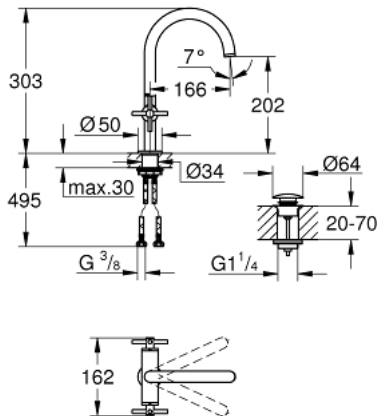

21 019 AL3 ATRIO ЗМІШУВАЧ ДЛЯ РАКОВИНИ НА ОДИН ОТВІР, 1/2" L-РОЗМІРУ

ОПИС ПРОДУКТУ

- Колір: графіт темний матовий
- керамічні вентиля 1/2", 90°
- покриття GROHE LongLife
- 5.7 л/хв ламінарний струмінь
- система швидкого монтажу
- обертовий трубкоподібний вилив із аератором і стопором
- зливний гарнітур 1 1/4" із донним клапаном
- гнучкі з'єднувальні шланги
- з хрестоподібними рукоятками
- Два різні набори ковпачків для рукояток: один із маркуванням "H" і "C", один без маркування.

21 019 AL3 ATRIO ЗМІШУВАЧ ДЛЯ РАКОВИНИ НА ОДИН ОТВІР, 1/2" L-РОЗМІРУ

ЗАПАСНІ ЧАСТИНИ , серпня 2018 – зараз

- 1: Хрестоподібні ручки (Артикул запчастини 18026AL3)
- 2: Керамічна голівка 1/2" (Артикул запчастини 45883000)
- 2.1: Ущільнювальне кільце Ø 18,2 x Ø 1,7 (Артикул запчастини 0392400M)
- 3: Ущільнювальна шайба (Артикул запчастини 0128500M)
- 4: Запобіжне кільце (Артикул запчастини 4826600M)
- 5: Спрямовувач ламінарного потоку (Артикул запчастини 48408000)
- 6: Комплект кріплень хвостовика (Артикул запчастини 48384000)
- 7: Зливний гарнітур із функцією закриття-відкриття (Артикул запчастини 65807AL0)
- 8: Керамічна голівка 1/2" (Артикул запчастини 45882000)
- 8.1: Ущільнювальне кільце Ø 18,2 x Ø 1,7 (Артикул запчастини 0392400M)