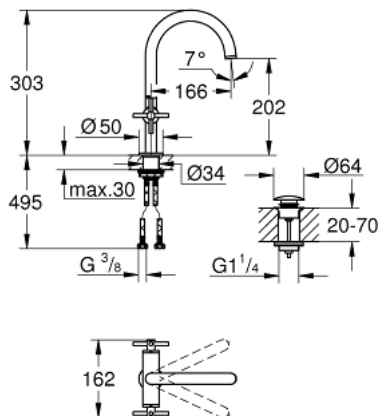

## 21 019 DC3 АТРИО ЗМІШУВАЧ ДЛЯ РАКОВИНИ НА ОДИН ОТВІР, 1/2" L-РОЗМІРУ

### ОПИС ПРОДУКТУ

- Колір: суперсталь
- керамічні вентиля 1/2", 90°
- покриття GROHE LongLife
- GROHE EcoJoy 5.7 л/хв ламінарний струмінь
- система швидкого монтажу
- обертовий трубкоподібний вилив із аератором і стопором
- зливний гарнітур 1 1/4" із донним клапаном
- гнучкі з'єднувальні шланги
- з хрестоподібними рукоятками
- Два різні набори ковпачків для рукояток: один із маркуванням "H" і "C", один без маркування.

### ЗАПАСНІ ЧАСТИНИ , серпня 2018 – зараз

- 1: Хрестоподібні ручки (Артикул запчастини 18026DC3)
- 2: Керамічна голівка 1/2" (Артикул запчастини 45883000)
- 2.1: Ущільнювальне кільце  $\varnothing$  18,2 x  $\varnothing$  1,7 (Артикул запчастини 0392400M)
- 3: Ущільнювальна шайба (Артикул запчастини 0128500M)
- 4: Запобіжне кільце (Артикул запчастини 4826600M)
- 5: Спрямовувач ламінарного потоку (Артикул запчастини 48408000)
- 6: Комплект кріплень хвостовика (Артикул запчастини 48384000)
- 7: Зливний гарнітур із функцією закриття-відкриття (Артикул запчастини 65807DC0)
- 8: Керамічна голівка 1/2" (Артикул запчастини 45882000)
- 8.1: Ущільнювальне кільце  $\varnothing$  18,2 x  $\varnothing$  1,7 (Артикул запчастини 0392400M)