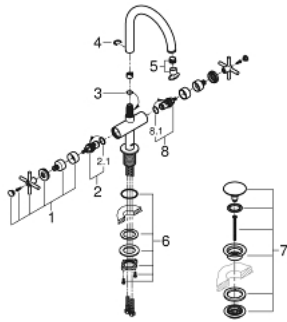

## 21 019 DC3 АТРИО ЗМІШУВАЧ ДЛЯ РАКОВИНИ НА ОДИН ОТВІР, 1/2" L-РОЗМІРУ

### ОПИС ПРОДУКТУ

- Колір: суперсталь
- керамічні вентиля 1/2", 90°
- покриття GROHE LongLife
- GROHE EcoJoy 5.7 л/хв ламінарний струмінь
- система швидкого монтажу
- обертовий трубкоподібний вилив із аератором і стопором
- зливний гарнітур 1 1/4" із донним клапаном
- гнучкі з'єднувальні шланги
- з хрестоподібними рукоятками
- Два різні набори ковпачків для рукояток: один із маркуванням "H" і "C", один без маркування.

### ЗАПАСНІ ЧАСТИНИ , серпня 2018 – зараз

- 1: Хрестоподібні ручки (Артикул запчастини 18026DC3)
- 2: Керамічна голівка 1/2" (Артикул запчастини 45883000)
- 2.1: Ущільнювальне кільце  $\varnothing$  18,2 x  $\varnothing$  1,7 (Артикул запчастини 0392400M)
- 3: Ущільнювальна шайба (Артикул запчастини 0128500M)
- 4: Запобіжне кільце (Артикул запчастини 4826600M)
- 5: Спрямовувач ламінарного потоку (Артикул запчастини 48408000)
- 6: Комплект кріплень хвостовика (Артикул запчастини 48384000)
- 7: Зливний гарнітур із функцією закриття-відкриття (Артикул запчастини 65807DC0)
- 8: Керамічна голівка 1/2" (Артикул запчастини 45882000)
- 8.1: Ущільнювальне кільце  $\varnothing$  18,2 x  $\varnothing$  1,7 (Артикул запчастини 0392400M)