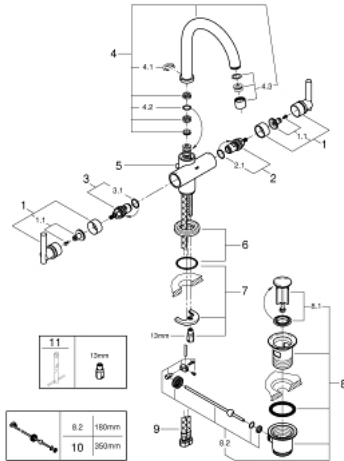

21 022 000 ATRIO ЗМІШУВАЧ ДЛЯ РАКОВИНИ НА ОДИН ОТВІР, 1/2" L-РОЗМІРУ

ОПИС ПРОДУКТУ

- Колір: хром
- керамічні вентиля 1/2", 90°
- GROHE LongLife поверхня
- система швидкого монтажу
- обертовий трубкоподібний вилив із аератором і стопором
- набір донних клапанів 1 1/4"
- гнучкі з'єднувальні шланги
- із рукояткою Jota

21 022 000 ATRIO ЗМІШУВАЧ ДЛЯ РАКОВИНИ НА ОДИН ОТВІР, 1/2" L-РОЗМІРУ

ЗАПАСНІ ЧАСТИНИ , вересня 2016 – зараз

- 1: Ручка Jota (Артикул запчастини 45609000)
- 1.1: Комплект для підключення змінної ручки (Артикул запчастини 45605000)
- 2: Керамічна голівка 1/2" (Артикул запчастини 45882000)
- 2.1: Ущільнювальне кільце Ø 18,2 x Ø 1,7 (Артикул запчастини 0392400M)
- 3: Керамічна голівка 1/2" (Артикул запчастини 45883000)
- 3.1: Ущільнювальне кільце Ø 18,2 x Ø 1,7 (Артикул запчастини 0392400M)
- 4: Вилив (Артикул запчастини 13170000)
- 4.1: Запобіжне кільце (Артикул запчастини 0806500M)
- 4.2: Ущільнювальна шайба (Артикул запчастини 0128500M)
- 4.3: Аератор (Артикул запчастини 13935000)
- 5: Висувний стрижень (Артикул запчастини 06575000)
- 6: Розетка (Артикул запчастини 45629000)
- 7: Комплект для кріплення хвостовика (Артикул запчастини 46249000)
- 8: Комплект сливу 1 1/4" (Артикул запчастини 28910000)
- 8.1: Заглушка (Артикул запчастини 07182000)
- 8.2: Ексцентриковий стрижень (Артикул запчастини 07052000)
- 9: З'єднувальний шланг (Артикул запчастини 46255000)
- 10: Ексцентриковий стрижень (Артикул запчастини 07341000)*
- 11: Монтажний ключ (Артикул запчастини 19017000)*