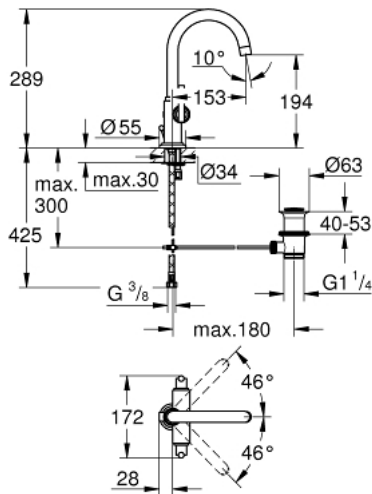

21 022 000 ATRIO ЗМІШУВАЧ ДЛЯ РАКОВИНИ НА ОДИН ОТВІР, 1/2" L-РОЗМІРУ

ОПИС ПРОДУКТУ

- Колір: хром
- керамічні вентиля 1/2", 90°
- GROHE LongLife поверхня
- система швидкого монтажу
- обертовий трубкоподібний вилив із аератором і стопором
- набір донних клапанів 1 1/4"
- гнучкі з'єднувальні шланги
- із рукояткою Jota

21 022 000 ATRIO ЗМІШУВАЧ ДЛЯ РАКОВИНИ НА ОДИН ОТВІР, 1/2" L-РОЗМІРУ

ЗАПАСНІ ЧАСТИНИ , вересня 2016 – зараз

- 1: Ручка Jota (Артикул запчастини 45609000)
- 1.1: Комплект для підключення змінної ручки (Артикул запчастини 45605000)
- 2: Керамічна голівка 1/2" (Артикул запчастини 45882000)
- 2.1: Ущільнювальне кільце Ø 18,2 x Ø 1,7 (Артикул запчастини 0392400M)
- 3: Керамічна голівка 1/2" (Артикул запчастини 45883000)
- 3.1: Ущільнювальне кільце Ø 18,2 x Ø 1,7 (Артикул запчастини 0392400M)
- 4: Вилив (Артикул запчастини 13170000)
- 4.1: Запобіжне кільце (Артикул запчастини 0806500M)
- 4.2: Ущільнювальна шайба (Артикул запчастини 0128500M)
- 4.3: Аератор (Артикул запчастини 13935000)
- 5: Висувний стрижень (Артикул запчастини 06575000)
- 6: Розетка (Артикул запчастини 45629000)
- 7: Комплект для кріплення хвостовика (Артикул запчастини 46249000)
- 8: Комплект сливу 1 1/4" (Артикул запчастини 28910000)
- 8.1: Заглушка (Артикул запчастини 07182000)
- 8.2: Ексцентриковий стрижень (Артикул запчастини 07052000)
- 9: З'єднувальний шланг (Артикул запчастини 46255000)
- 10: Ексцентриковий стрижень (Артикул запчастини 07341000)*
- 11: Монтажний ключ (Артикул запчастини 19017000)*