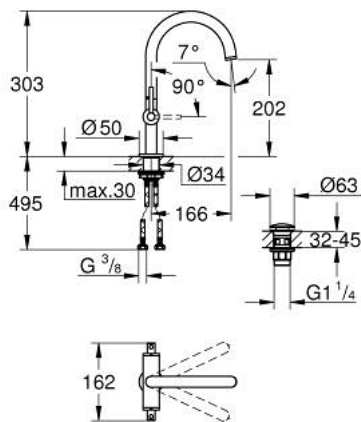

## 21 022 003 ATRIO ЗМІШУВАЧ ДЛЯ РАКОВИНИ НА ОДИН ОТВІР, 1/2" L-РОЗМІРУ

### ОПИС ПРОДУКТУ

- Колір: хром
- керамічні вентиля 1/2", 90°
- GROHE EcoJoy 5.7 л/хв ламінарний струмінь
- система швидкого монтажу
- обертовий трубкоподібний вилив із аератором і стопором
- зливний гарнітур 1 1/4" із донним клапаном
- гнучкі з'єднувальні шланги
- із рукоятками
- Два різні набори ковпачків для рукояток: один із маркуванням "H" і "C", один без маркування.

## 21 022 003 ATRIO ЗМІШУВАЧ ДЛЯ РАКОВИНИ НА ОДИН ОТВІР, 1/2" L-РОЗМІРУ

**ЗАПАСНІ ЧАСТИНИ**, квітня 2017 – зараз

- 1: Ручки важелі (Артикул запчастини 18027003)
- 2: Керамічна голівка 1/2" (Артикул запчастини 45883000)
- 2.1: Ущільнювальне кільце Ø 18,2 x Ø 1,7 (Артикул запчастини 0392400M)
- 3: Ущільнювальна шайба (Артикул запчастини 0128500M)
- 4: Запобіжне кільце (Артикул запчастини 4826600M)
- 5: Спрямовувач ламінарного потоку (Артикул запчастини 48408000)
- 6: Керамічна голівка 1/2" (Артикул запчастини 45882000)
- 6.1: Ущільнювальне кільце Ø 18,2 x Ø 1,7 (Артикул запчастини 0392400M)
- 7: Комплект кріплень хвостовика (Артикул запчастини 48384000)
- 8: Зливний гарнітур із функцією закриття-відкриття (Артикул запчастини 65807000)