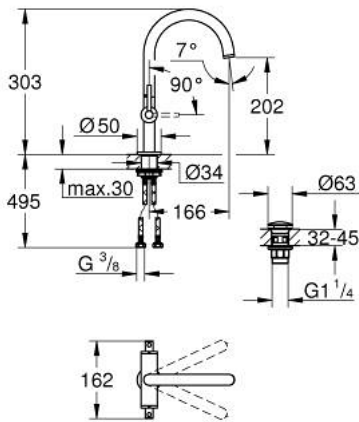

## 21 022 AL3 ATRIO ЗМІШУВАЧ ДЛЯ РАКОВИНИ НА ОДИН ОТВІР, 1/2" L-РОЗМІРУ

### ОПИС ПРОДУКТУ

- Колір: графіт темний матовий
- керамічні вентиля 1/2", 90°
- покриття GROHE LongLife
- GROHE EcoJoy 5.7 л/хв ламінарний струмінь
- система швидкого монтажу
- обертовий трубкоподібний вилив із аератором і стопором
- зливний гарнітур 1 1/4" із донним клапаном
- гнучкі з'єднувальні шланги
- із рукоятками
- Два різні набори ковпачків для рукояток: один із маркуванням "H" і "C", один без маркування.

## 21 022 AL3 ATRIO ЗМІШУВАЧ ДЛЯ РАКОВИНИ НА ОДИН ОТВІР, 1/2" L-РОЗМІРУ

**ЗАПАСНІ ЧАСТИНИ** , квітня 2017 – зараз

- 1: Ручки важелі (Артикул запчастини 18027AL3)
- 2: Керамічна голівка 1/2" (Артикул запчастини 45883000)
- 2.1: Ущільнювальне кільце Ø 18,2 x Ø 1,7 (Артикул запчастини 0392400M)
- 3: Ущільнювальна шайба (Артикул запчастини 0128500M)
- 4: Запобіжне кільце (Артикул запчастини 4826600M)
- 5: Спрямовувач ламінарного потоку (Артикул запчастини 48408000)
- 6: Керамічна голівка 1/2" (Артикул запчастини 45882000)
- 6.1: Ущільнювальне кільце Ø 18,2 x Ø 1,7 (Артикул запчастини 0392400M)
- 7: Комплект кріплень хвостовика (Артикул запчастини 48384000)
- 8: Зливний гарнітур із функцією закриття-відкриття (Артикул запчастини 65807AL0)