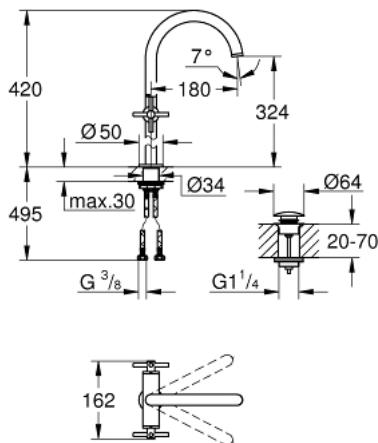

21 044 AL3 ATRIO ЗМІШУВАЧ ДЛЯ РАКОВИНИ НА ОДИН ОТВІР, 1/2" XL-РОЗМІРУ

ОПИС ПРОДУКТУ

- Колір: графіт темний матовий
- для окремо розташованих раковин
- керамічні вентиля 1/2", 90°
- покриття GROHE LongLife
- GROHE EcoJoy 5.7 л/хв ламінарний струмінь
- система швидкого монтажу
- обертовий трубкоподібний вилив із аератором і стопором
- зливний гарнітур 1 1/4" із донним клапаном
- гнучкі з'єднувальні шланги
- з хрестоподібними рукоятками
- Два різні набори ковпачків для рукояток: один із маркуванням "H" і "C", один без маркування.

21 044 AL3 ATRIO ЗМІШУВАЧ ДЛЯ РАКОВИНИ НА ОДИН ОТВІР, 1/2" XL-РОЗМІРУ

ЗАПАСНІ ЧАСТИНИ , серпня 2018 – зараз

- 1: Хрестоподібні ручки (Артикул запчастини 18026AL3)
- 2: Керамічна голівка 1/2" (Артикул запчастини 45883000)
- 2.1: Ущільнювальне кільце Ø 18,2 x Ø 1,7 (Артикул запчастини 0392400M)
- 3: Ущільнювальна шайба (Артикул запчастини 0128500M)
- 4: Запобіжне кільце (Артикул запчастини 4826600M)
- 5: Спрямовувач ламінарного потоку (Артикул запчастини 48408000)
- 6: Комплект кріплень хвостовика (Артикул запчастини 48384000)
- 7: Зливний гарнітур із функцією закриття-відкриття (Артикул запчастини 65807AL0)
- 8: Керамічна голівка 1/2" (Артикул запчастини 45882000)
- 8.1: Ущільнювальне кільце Ø 18,2 x Ø 1,7 (Артикул запчастини 0392400M)