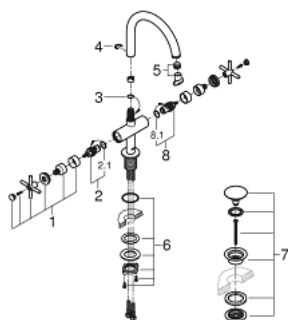

21 044 AL3 ATRIO ЗМІШУВАЧ ДЛЯ РАКОВИНИ НА ОДИН ОТВІР, 1/2" XL-РОЗМІРУ

ОПИС ПРОДУКТУ

- Колір: графіт темний матовий
- для окремо розташованих раковин
- керамічні вентиля 1/2", 90°
- покриття GROHE LongLife
- GROHE EcoJoy 5.7 л/хв ламінарний струмінь
- система швидкого монтажу
- обертовий трубкоподібний вилив із аератором і стопором
- зливний гарнітур 1 1/4" із донним клапаном
- гнучкі з'єднувальні шланги
- з хрестоподібними рукоятками
- Два різні набори ковпачків для рукояток: один із маркуванням "H" і "C", один без маркування.

21 044 AL3 ATRIO ЗМІШУВАЧ ДЛЯ РАКОВИНИ НА ОДИН ОТВІР, 1/2" XL-РОЗМІРУ

ЗАПАСНІ ЧАСТИНИ , серпня 2018 – зараз

- 1: Хрестоподібні ручки (Артикул запчастини 18026AL3)
- 2: Керамічна голівка 1/2" (Артикул запчастини 45883000)
- 2.1: Ущільнювальне кільце Ø 18,2 x Ø 1,7 (Артикул запчастини 0392400M)
- 3: Ущільнювальна шайба (Артикул запчастини 0128500M)
- 4: Запобіжне кільце (Артикул запчастини 4826600M)
- 5: Спрямовувач ламінарного потоку (Артикул запчастини 48408000)
- 6: Комплект кріплень хвостовика (Артикул запчастини 48384000)
- 7: Зливний гарнітур із функцією закриття-відкриття (Артикул запчастини 65807AL0)
- 8: Керамічна голівка 1/2" (Артикул запчастини 45882000)
- 8.1: Ущільнювальне кільце Ø 18,2 x Ø 1,7 (Артикул запчастини 0392400M)