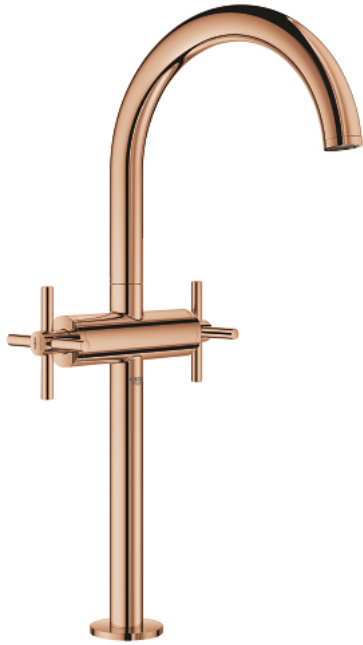

21 044 DA3 ATRIO ЗМІШУВАЧ ДЛЯ РАКОВИНИ НА ОДИН ОТВІР, 1/2" XL-РОЗМІРУ

ОПИС ПРОДУКТУ

- Колір: теплий захід сонця
- для окремо розташованих раковин
- керамічні вентиля 1/2", 90°
- покриття GROHE LongLife
- GROHE EcoJoy 5.7 л/хв ламінарний струмінь
- система швидкого монтажу
- обертовий трубкоподібний вилив із аератором і стопором
- зливний гарнітур 1 1/4" із донним клапаном
- гнучкі з'єднувальні шланги
- з хрестоподібними рукоятками
- Два різні набори ковпачків для рукояток: один із маркуванням "H" і "C", один без маркування.