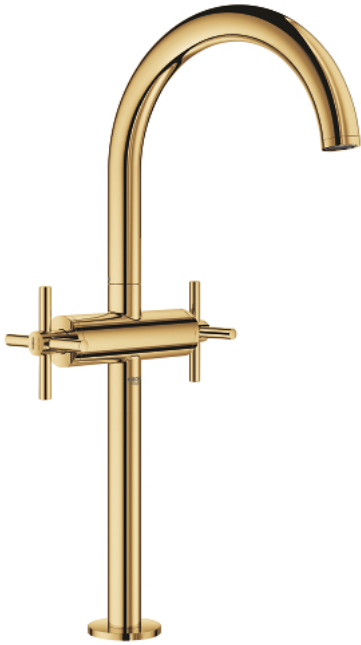

21 044 GL3 ATRIO ЗМІШУВАЧ ДЛЯ РАКОВИНИ НА ОДИН ОТВІР, 1/2" XL-РОЗМІРУ

ОПИС ПРОДУКТУ

- Колір: холодний світанок
- для окремо розташованих раковин
- керамічні вентиля 1/2", 90°
- покриття GROHE LongLife
- GROHE EcoJoy 5.7 л/хв ламінарний струмінь
- система швидкого монтажу
- обертовий трубоподібний вилив із аератором і стопором
- зливний гарнітур 1 1/4" із донним клапаном
- гнучкі з'єднувальні шланги
- з хрестоподібними рукоятками
- Два різні набори ковпачків для рукояток: один із маркуванням "H" і "C", один без маркування.