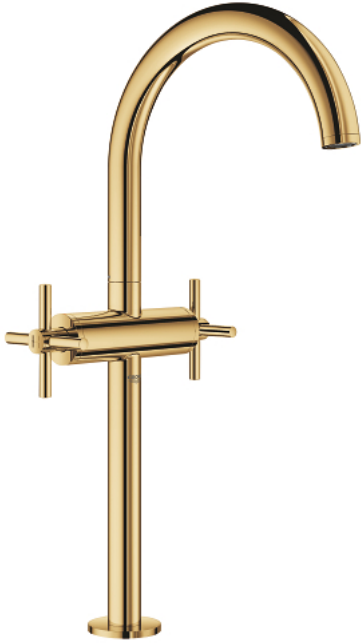

## 21 044 GL3 ATRIO ЗМІШУВАЧ ДЛЯ РАКОВИНИ НА ОДИН ОТВІР, 1/2" XL-РОЗМІРУ

### ОПИС ПРОДУКТУ

- Колір: холодний світанок
- для окремо розташованих раковин
- керамічні вентиля 1/2", 90°
- покриття GROHE LongLife
- GROHE EcoJoy 5.7 л/хв ламінарний струмінь
- система швидкого монтажу
- обертовий трубоподібний вилив із аератором і стопором
- зливний гарнітур 1 1/4" із донним клапаном
- гнучкі з'єднувальні шланги
- з хрестоподібними рукоятками
- Два різні набори ковпачків для рукояток: один із маркуванням "H" і "C", один без маркування.