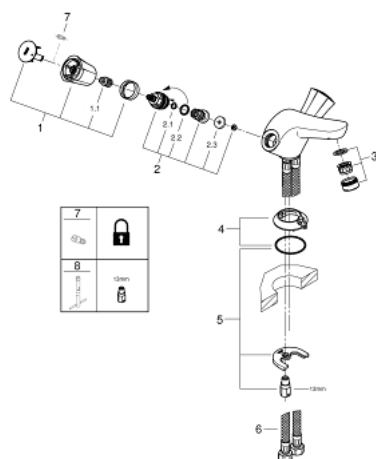

21 100 001 **COSTA L ЗМІШУВАЧ ДЛЯ РАКОВИНИ НА ОДИН ОТВІР, 1/2"**

**ОПИС ПРОДУКТУ**

- Колір: хром
- металеві рукоятки
- із теплоізоляцією
- що пригвинчується
- вентиль GROHE Long-Life
- литий вилив з аератором
- ланцюжок
- гнучкі з'єднувальні шланги
- GROHE LongLife поверхня

## 21 100 001 COSTA L ЗМІШУВАЧ ДЛЯ РАКОВИНИ НА ОДИН ОТВІР, 1/2"

### ЗАПАСНІ ЧАСТИНИ , серпня 2016 – зараз

- 1: Рукіятка (Артикул запчастини 45994000)
- 1.1: Затискна вставка (Артикул запчастини 0538600М)
- 2: Верхня частина 1/2" (Артикул запчастини 07146000)
- 2.1: Ущільнювальна шайба Ø 6 x Ø 2 (Артикул запчастини 0128300М)
- 2.2: Ущільнювальне кільце Ø 18,2 x Ø 1,7 (Артикул запчастини 0392400М)
- 2.3: Ущільнювач (Артикул запчастини 0529100М)
- 3: Аератор (Артикул запчастини 13929000)
- 4: Розетка (Артикул запчастини 48005000)
- 5: Комплект для кріплення хвостовика (Артикул запчастини 46249000)
- 6: З'єднувальний шланг (Артикул запчастини 46255000)
- 7: Screw for Costa/Avina products (Артикул запчастини 48013000)\*
- 8: Монтажний ключ (Артикул запчастини 19017000)\*