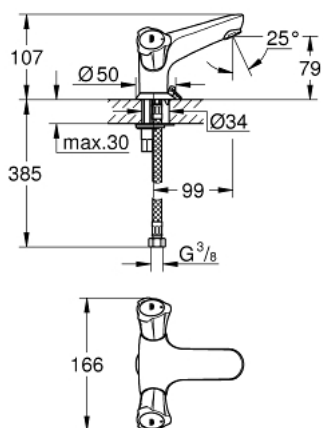

21 100 001 **COSTA L ЗМІШУВАЧ ДЛЯ РАКОВИНИ НА ОДИН ОТВІР, 1/2"**

**ОПИС ПРОДУКТУ**

- Колір: хром
- металеві рукоятки
- із теплоізоляцією
- що пригвинчується
- вентиль GROHE Long-Life
- литий вилив з аератором
- ланцюжок
- гнучкі з'єднувальні шланги
- GROHE LongLife поверхня

## 21 100 001 COSTA L ЗМІШУВАЧ ДЛЯ РАКОВИНИ НА ОДИН ОТВІР, 1/2"

### ЗАПАСНІ ЧАСТИНИ , серпня 2016 – зараз

- 1: Рукіятка (Артикул запчастини 45994000)
- 1.1: Затискна вставка (Артикул запчастини 0538600М)
- 2: Верхня частина 1/2" (Артикул запчастини 07146000)
- 2.1: Ущільнювальна шайба Ø 6 x Ø 2 (Артикул запчастини 0128300М)
- 2.2: Ущільнювальне кільце Ø 18,2 x Ø 1,7 (Артикул запчастини 0392400М)
- 2.3: Ущільнювач (Артикул запчастини 0529100М)
- 3: Аератор (Артикул запчастини 13929000)
- 4: Розетка (Артикул запчастини 48005000)
- 5: Комплект для кріплення хвостовика (Артикул запчастини 46249000)
- 6: З'єднувальний шланг (Артикул запчастини 46255000)
- 7: Screw for Costa/Avina products (Артикул запчастини 48013000)\*
- 8: Монтажний ключ (Артикул запчастини 19017000)\*