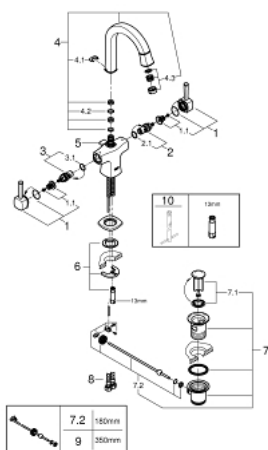

## 21 107 000 GRANDERA ЗМІШУВАЧ ДЛЯ РАКОВИНИ ІЗ ДВОМА РУКОЯТКАМИ, 1/2" L-РОЗМІРУ

### ОПИС ПРОДУКТУ

- Колір: хром
- монтаж на один отвір
- керамічні вентиля для гарячої та холодної води, 1/2" - 90°
- GROHE LongLife поверхня
- GROHE EcoJoy – технологія неперевершеного потоку при економічному використанні води
- GROHE AquaGuide регульований аератор, 5,7 л/хв
- обертовий вилив
- набір донних клапанів 1 1/4"
- гнучкі з'єднувальні шланги
- мінімальний рекомендований тиск 1.0 бар

### ЗАПАСНІ ЧАСТИНИ , серпня 2016 – зараз

- 1: Grandera handle (Артикул запчастини 48218000)
  - 1.1: Комплект для підключення змінної ручки (Артикул запчастини 45186000)
  - 1.1.1: Ущільнювальне кільце Ø 18,2 x Ø 1,7 (Артикул запчастини 0392400M)
  - 2: Керамічна голівка 1/2" (Артикул запчастини 45882000)
  - 2.1: Ущільнювальне кільце Ø 18,2 x Ø 1,7 (Артикул запчастини 0392400M)
  - 3: Керамічна голівка 1/2" (Артикул запчастини 45883000)
  - 3.1: Ущільнювальне кільце Ø 18,2 x Ø 1,7 (Артикул запчастини 0392400M)
  - 4: Вилив (Артикул запчастини 13349000)
  - 4.1: Стопорне кільце (Артикул запчастини 4821900M)
  - 4.2: Ущільнювальна шайба (Артикул запчастини 0128500M)
  - 4.3: Спрямовувач потоку (Артикул запчастини 46837000)
  - 5: Висувний стрижень (Артикул запчастини 46787000)
  - 6: Комплект для кріплення хвостовика (Артикул запчастини 46671000)
  - 7: Комплект зливу 1 1/4" (Артикул запчастини 28910000)
  - 7.1: Заглушка (Артикул запчастини 07182000)
  - 7.2: Ексцентриковий стрижень (Артикул запчастини 07052000)
  - 8: З'єднувальний шланг (Артикул запчастини 46255000)
  - 9: Ексцентриковий стрижень (Артикул запчастини 07341000)\*
  - 10: Монтажний ключ (Артикул запчастини 19017000)\*
- \* Додаткові аксесуари