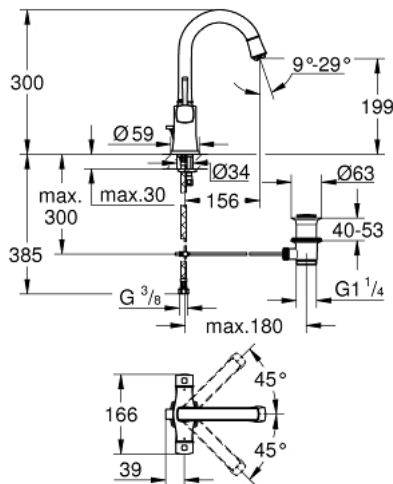

## 21 107 000 GRANDERA ЗМІШУВАЧ ДЛЯ РАКОВИНИ ІЗ ДВОМА РУКОЯТКАМИ, 1/2" L-РОЗМІРУ

### ОПИС ПРОДУКТУ

- Колір: хром
- монтаж на один отвір
- керамічні вентиля для гарячої та холодної води, 1/2" - 90°
- GROHE LongLife поверхня
- GROHE EcoJoy – технологія неперевершеного потоку при економічному використанні води
- GROHE AquaGuide регульований аератор, 5,7 л/хв
- обертовий вилив
- набір донних клапанів 1 1/4"
- гнучкі з'єднувальні шланги
- мінімальний рекомендований тиск 1.0 бар

### ЗАПАСНІ ЧАСТИНИ , серпня 2016 – зараз

- 1: Grandera handle (Артикул запчастини 48218000)
  - 1.1: Комплект для підключення змінної ручки (Артикул запчастини 45186000)
  - 1.1.1: Ущільнювальне кільце Ø 18,2 x Ø 1,7 (Артикул запчастини 0392400M)
  - 2: Керамічна голівка 1/2" (Артикул запчастини 45882000)
  - 2.1: Ущільнювальне кільце Ø 18,2 x Ø 1,7 (Артикул запчастини 0392400M)
  - 3: Керамічна голівка 1/2" (Артикул запчастини 45883000)
  - 3.1: Ущільнювальне кільце Ø 18,2 x Ø 1,7 (Артикул запчастини 0392400M)
  - 4: Вилив (Артикул запчастини 13349000)
  - 4.1: Стопорне кільце (Артикул запчастини 4821900M)
  - 4.2: Ущільнювальна шайба (Артикул запчастини 0128500M)
  - 4.3: Спрямовувач потоку (Артикул запчастини 46837000)
  - 5: Висувний стрижень (Артикул запчастини 46787000)
  - 6: Комплект для кріплення хвостовика (Артикул запчастини 46671000)
  - 7: Комплект зливу 1 1/4" (Артикул запчастини 28910000)
  - 7.1: Заглушка (Артикул запчастини 07182000)
  - 7.2: Ексцентриковий стрижень (Артикул запчастини 07052000)
  - 8: З'єднувальний шланг (Артикул запчастини 46255000)
  - 9: Ексцентриковий стрижень (Артикул запчастини 07341000)\*
  - 10: Монтажний ключ (Артикул запчастини 19017000)\*
- \* Додаткові аксесуари