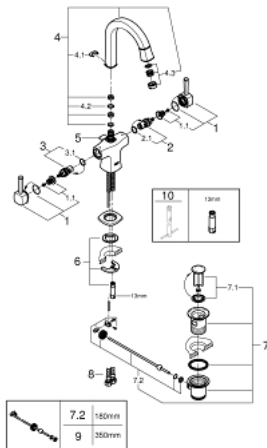

21 107 IG0 GRANDERA ЗМІШУВАЧ ДЛЯ РАКОВИНИ ІЗ ДВОМА РУКОЯТКАМИ, 1/2" L-РОЗМІРУ

ЗАПАСНІ ЧАСТИНИ , серпня 2016 – зараз

- 1: Grandera handle (Артикул запчастини 48218IG0)
 - 1.1: Комплект для підключення змінної ручки (Артикул запчастини 45186000)
 - 1.1.1: Ущільнювальне кільце Ø 18,2 x Ø 1,7 (Артикул запчастини 0392400M)
 - 2: Керамічна голівка 1/2" (Артикул запчастини 45882000)
 - 2.1: Ущільнювальне кільце Ø 18,2 x Ø 1,7 (Артикул запчастини 0392400M)
 - 3: Керамічна голівка 1/2" (Артикул запчастини 45883000)
 - 3.1: Ущільнювальне кільце Ø 18,2 x Ø 1,7 (Артикул запчастини 0392400M)
 - 4: Вилив (Артикул запчастини 13349IG0)
 - 4.1: Стопорне кільце (Артикул запчастини 4821900M)
 - 4.2: Ущільнювальна шайба (Артикул запчастини 0128500M)
 - 4.3: Спрямовувач потоку (Артикул запчастини 46837G00)
 - 5: Висувний стрижень (Артикул запчастини 46787000)
 - 6: Комплект для кріплення хвостовика (Артикул запчастини 46671000)
 - 7: Комплект зливу 1 1/4" (Артикул запчастини 28910000)
 - 7.1: Заглушка (Артикул запчастини 07182000)
 - 7.2: Ексцентриковий стрижень (Артикул запчастини 07052000)
 - 8: З'єднувальний шланг (Артикул запчастини 46255000)
 - 9: Ексцентриковий стрижень (Артикул запчастини 07341000)*
 - 10: Монтажний ключ (Артикул запчастини 19017000)*
- * Додаткові аксесуари