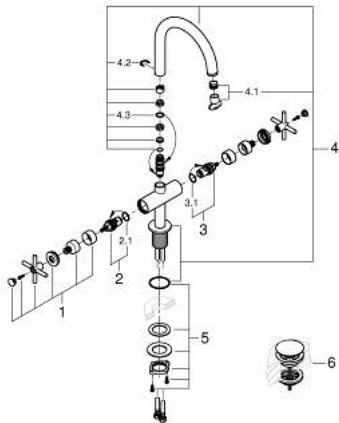

21 144 DA0 ATRIO ЗМІШУВАЧ ДЛЯ РАКОВИНИ НА ОДИН ОТВІР, 1/2" L-РОЗМІРУ

ОПИС ПРОДУКТУ

- Колір: теплий захід сонця
- керамічні вентиля 1/2", 90°
- покриття GROHE LongLife
- GROHE EcoJoy – технологія неперевершеного потоку при економічному використанні води
- максимальна витрата (при тиску 3 бар) 5 л/хв
- система швидкого монтажу
- обертовий трубкоподібний вилив із аератором і стопором
- регульована площина обертання 0° / 150° / 360°
- зливний гарнітур 1 1/4" із донним клапаном
- гнучкі з'єднувальні шланги
- з хрестоподібними рукоятками
- Два різні набори ковпачків для рукояток: один із маркуванням "H" і "C", один без маркування.

21 144 DA0 ATRIO ЗМІШУВАЧ ДЛЯ РАКОВИНИ НА ОДИН ОТВІР, 1/2" L-РОЗМІРУ

ЗАПАСНІ ЧАСТИНИ , жовтня 2021 – зараз

- 1: Хрестоподібні ручки (Артикул запчастини 14215DA0)
- 2: Керамічна голівка 1/2" (Артикул запчастини 45883000)
- 2.1: Ущільнювальне кільце Ø 18,2 x Ø 1,7 (Артикул запчастини 0392400M)
- 3: Керамічна голівка 1/2" (Артикул запчастини 45882000)
- 3.1: Ущільнювальне кільце Ø 18,2 x Ø 1,7 (Артикул запчастини 0392400M)
- 4: Вилив (Артикул запчастини 101280DA00)
- 4.1: Спрямовувач ламінарного потоку (Артикул запчастини 48408000)
- 4.2: Запобіжне кільце (Артикул запчастини 4826600M)
- 4.3: Ущільнювальна шайба (Артикул запчастини 0128500M)
- 5: Комплект кріплень хвостовика (Артикул запчастини 48384000)
- 6: Зливний гарнітур із функцією закриття-відкриття (Артикул запчастини 65807DA0)