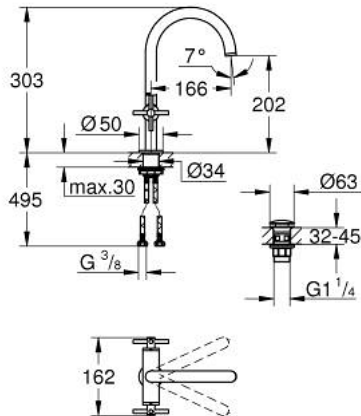

21 144 DA0 ATRIO ЗМІШУВАЧ ДЛЯ РАКОВИНИ НА ОДИН ОТВІР, 1/2" L-РОЗМІРУ

ОПИС ПРОДУКТУ

- Колір: теплий захід сонця
- керамічні вентиля 1/2", 90°
- покриття GROHE LongLife
- GROHE EcoJoy – технологія неперевершеного потоку при економічному використанні води
- максимальна витрата (при тиску 3 бар) 5 л/хв
- система швидкого монтажу
- обертовий трубкоподібний вилив із аератором і стопором
- регульована площина обертання 0° / 150° / 360°
- зливний гарнітур 1 1/4" із донним клапаном
- гнучкі з'єднувальні шланги
- з хрестоподібними рукоятками
- Два різні набори ковпачків для рукояток: один із маркуванням "H" і "C", один без маркування.

21 144 DA0 ATRIO ЗМІШУВАЧ ДЛЯ РАКОВИНИ НА ОДИН ОТВІР, 1/2" L-РОЗМІРУ

ЗАПАСНІ ЧАСТИНИ , жовтня 2021 – зараз

- 1: Хрестоподібні ручки (Артикул запчастини 14215DA0)
- 2: Керамічна голівка 1/2" (Артикул запчастини 45883000)
- 2.1: Ущільнювальне кільце Ø 18,2 x Ø 1,7 (Артикул запчастини 0392400M)
- 3: Керамічна голівка 1/2" (Артикул запчастини 45882000)
- 3.1: Ущільнювальне кільце Ø 18,2 x Ø 1,7 (Артикул запчастини 0392400M)
- 4: Вилив (Артикул запчастини 101280DA00)
- 4.1: Спрямовувач ламінарного потоку (Артикул запчастини 48408000)
- 4.2: Запобіжне кільце (Артикул запчастини 4826600M)
- 4.3: Ущільнювальна шайба (Артикул запчастини 0128500M)
- 5: Комплект кріплень хвостовика (Артикул запчастини 48384000)
- 6: Зливний гарнітур із функцією закриття-відкриття (Артикул запчастини 65807DA0)